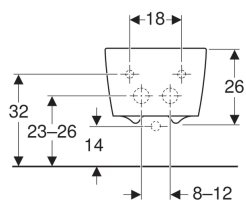

Nástěnný bidet Geberit iCon Square, uzavřený tvar

Účel použití

- Pro jednootvorové armatury s flexibilními připojovacími hadicemi

Vlastnosti

- Závěsná
- Skrytý přívod vody
- Uzavřený tvar

Technické údaje

Materiál | Sanitární keramika

Obsah dodávky

- Upevňovací materiál

Lze objednat dodatečně

- Prodloužený vývod pro zápachovou uzávěrku

Pol. č.	Povrch/barva	B	H	T	Přepad	
231910600	KeraTect / Bílá	35 cm	26 cm	54 cm	Viditelně	NEW
231910000	Bílá	35 cm	26 cm	54 cm	Viditelně	NEW