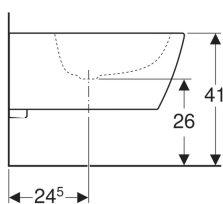

Nástěnný bidet Geberit iCon Square, uzavřený tvar

Účel použití

- Pro jednootvorové armatury s flexibilními připojovacími hadicemi

Vlastnosti

- Závěsná
- Skrytý přívod vody
- Uzavřený tvar

Technické údaje

Materiál | Sanitární keramika

Obsah dodávky

- Upevňovací materiál

Lze objednat dodatečně

- Prodloužený vývod pro zápachovou uzávěrku

Pol. č.	Povrch/barva	B	H	T	Přepad	
231910600	KeraTect / Bílá	35 cm	26 cm	54 cm	Viditelně	NEW
231910000	Bílá	35 cm	26 cm	54 cm	Viditelně	NEW