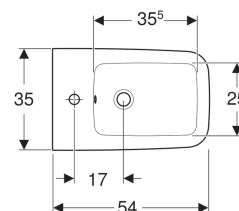

Nástěnný bidet Geberit iCon Square, uzavřený tvar

Účel použití

- Pro jednootvorové armatury s flexibilními připojovacími hadicemi

Vlastnosti

- Závěsná
- Skrytý přívod vody
- Uzavřený tvar

Technické údaje

Materiál | Sanitární keramika

Obsah dodávky

- Upevňovací materiál

Lze objednat dodatečně

- Prodloužený vývod pro zápachovou uzávěrku

Pol. č.	Povrch/barva	B	H	T	Přepad	
231910600	KeraTect / Bílá	35 cm	26 cm	54 cm	Viditelně	NEW
231910000	Bílá	35 cm	26 cm	54 cm	Viditelně	NEW