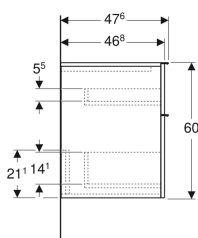

Boční skříňka Geberit iCon se dvěma zásuvkami

Obrázek s příkladem

Vlastnosti

- Závěsná
- Se dvěma zásuvkami
- Madlo k otevírání
- Vyměnitelné madlo

- Zásuvka s tichým dovíráním
- Ochrana proti vlhkosti
- Dodáváno smontované

Technické údaje

Materiál | Vysoce komprimovaná třívrstvá dřevotřísková deska

Obsah dodávky

- Boční skříňka
- Upevňovací materiál

Pol. č.	Barva / povrch	B	H	T	
502.315.01.1	Korpus a přední strana: bílá / lakovaná s vysokým leskem Madlo: bílé / prášková barva matná	45 cm	60 cm	47.6 cm	Nové
502.315.01.2	Korpus a přední strana: bílá / lakovaná s vysokým leskem Madlo: pochromovaná lesklá	45 cm	60 cm	47.6 cm	Nové
502.315.01.3	Korpus a přední strana: bílá / lakovaná matná Madlo: bílé / prášková barva matná	45 cm	60 cm	47.6 cm	Nové
502.315.JK.1	Korpus a přední strana: láva/lakované matné Madlo: láva / prášková barva matná	45 cm	60 cm	47.6 cm	Nové
502.315.JL.1	Korpus a přední strana: písková šedá / lakované s vysokým leskem Madlo: písková šedá / prášková barva matná	45 cm	60 cm	47.6 cm	Nové
502.315.JH.1	Korpus a přední strana: dub / melamin se strukturou dřeva Madlo: láva / prášková barva matná	45 cm	60 cm	47.6 cm	Nové
502.315.JR.1	Korpus a přední strana: ořech hickory / melamin se strukturou dřeva Madlo: láva / prášková barva matná	45 cm	60 cm	47.6 cm	Nové