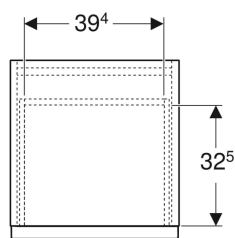

Boční skříňka Geberit iCon se dvěma zásuvkami

Obrázek s příkladem

Vlastnosti

- Závěsná
- Se dvěma zásuvkami
- Madlo k otevírání
- Vyměnitelné madlo

- Zásuvka s tichým dovíráním
- Ochrana proti vlhkosti
- Dodáváno smontované

Technické údaje

Materiál | Vysoce komprimovaná třívrstvá dřevotřísková deska

Obsah dodávky

- Boční skříňka
- Upevňovací materiál

Pol. č.	Barva / povrch	B	H	T	
502.315.01.1	Korpus a přední strana: bílá / lakovaná s vysokým leskem Madlo: bílé / prášková barva matná	45 cm	60 cm	47.6 cm	Nové
502.315.01.2	Korpus a přední strana: bílá / lakovaná s vysokým leskem Madlo: pochromovaná lesklá	45 cm	60 cm	47.6 cm	Nové
502.315.01.3	Korpus a přední strana: bílá / lakovaná matná Madlo: bílé / prášková barva matná	45 cm	60 cm	47.6 cm	Nové
502.315.JK.1	Korpus a přední strana: láva/lakované matné Madlo: láva / prášková barva matná	45 cm	60 cm	47.6 cm	Nové
502.315.JL.1	Korpus a přední strana: písková šedá / lakované s vysokým leskem Madlo: písková šedá / prášková barva matná	45 cm	60 cm	47.6 cm	Nové
502.315.JH.1	Korpus a přední strana: dub / melamin se strukturou dřeva Madlo: láva / prášková barva matná	45 cm	60 cm	47.6 cm	Nové
502.315.JR.1	Korpus a přední strana: ořech hickory / melamin se strukturou dřeva Madlo: láva / prášková barva matná	45 cm	60 cm	47.6 cm	Nové