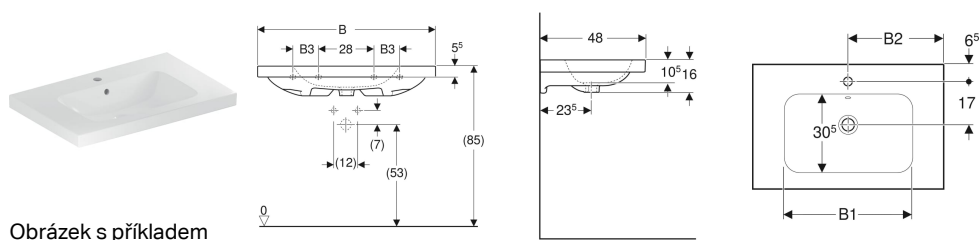

Umyvadlo Geberit iCon Light s odkládací plochou

Obrázek s příkladem

Vlastnosti

- Možnost kombinace se skříňkou pod umyvadlo
- S odkládací plochou

Technické údaje

Materiál | Jemný žáruvzdorný jíl

Pol. č.	Barva / povrch	Otvor pro baterii	Přepad	B	B1	B2	B3	Šířka skříňky	H	T	Upevňovací body	
501.839.00.1	Bílá	Uprostřed	Viditelně	75 cm	52 cm	37.5 cm	– cm	74 cm	16 cm	48 cm	2	Nové
501.839.00.2	Bílá / KeraTect	Uprostřed	Viditelně	75 cm	52 cm	37.5 cm	– cm	74 cm	16 cm	48 cm	2	Nové
501.839.00.3 *	Bílá	Bez	Viditelně	75 cm	52 cm	37.5 cm	– cm	74 cm	16 cm	48 cm	2	Nové
501.839.00.4 *	Bílá / KeraTect	Bez	Viditelně	75 cm	52 cm	37.5 cm	– cm	74 cm	16 cm	48 cm	2	Nové
501.839.00.5 *	Bílá	Uprostřed	Bez	75 cm	52 cm	37.5 cm	– cm	74 cm	16 cm	48 cm	2	Nové
501.839.00.6 *	Bílá / KeraTect	Uprostřed	Bez	75 cm	52 cm	37.5 cm	– cm	74 cm	16 cm	48 cm	2	Nové
501.839.00.7 *	Bílá	Bez	Bez	75 cm	52 cm	37.5 cm	– cm	74 cm	16 cm	48 cm	2	Nové
501.839.00.8 *	Bílá / KeraTect	Bez	Bez	75 cm	52 cm	37.5 cm	– cm	74 cm	16 cm	48 cm	2	Nové
501.840.00.1	Bílá	Uprostřed	Viditelně	90 cm	54 cm	45 cm	13 cm	88.8 cm	16 cm	48 cm	4	Nové
501.840.00.2	Bílá / KeraTect	Uprostřed	Viditelně	90 cm	54 cm	45 cm	13 cm	88.8 cm	16 cm	48 cm	4	Nové
501.840.00.3 *	Bílá	Bez	Viditelně	90 cm	54 cm	45 cm	13 cm	88.8 cm	16 cm	48 cm	4	Nové
501.840.00.4 *	Bílá / KeraTect	Bez	Viditelně	90 cm	54 cm	45 cm	13 cm	88.8 cm	16 cm	48 cm	4	Nové
501.840.00.5 *	Bílá	Uprostřed	Bez	90 cm	54 cm	45 cm	13 cm	88.8 cm	16 cm	48 cm	4	Nové
501.840.00.6 *	Bílá / KeraTect	Uprostřed	Bez	90 cm	54 cm	45 cm	13 cm	88.8 cm	16 cm	48 cm	4	Nové
501.840.00.7 *	Bílá	Bez	Bez	90 cm	54 cm	45 cm	13 cm	88.8 cm	16 cm	48 cm	4	Nové
501.840.00.8 *	Bílá / KeraTect	Bez	Bez	90 cm	54 cm	45 cm	13 cm	88.8 cm	16 cm	48 cm	4	Nové