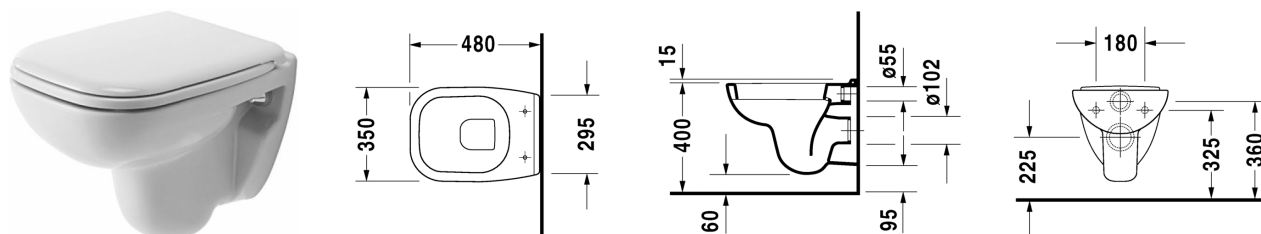

**D-Code Závěsný klozet Compact # 221109..002 / 221109..002**

| &lt; 350 mm &gt; |

Závěsný klozet Compact	Rozměr	Váha	Objednací číslo
klozet s hlubokým splachováním, UWL třída 2			
<b>Barvy</b>			
00 Bílá 20 Hygienická bílá (antibakteriálně působící keramická glazura)			
<b>Varianta</b>			
♣ 6,0 l	350 x 480 mm	13,800 kg	221109..002
♣ 6,0 l	350 x 480 mm	13,800 kg	221109..002
<b>Příslušenství</b>			
Upevnění pro závěsný bidet a závěsné WC	Ø 12 x 180 mm	0,200 kg	006500
<b>Vhodné produkty</b>			
WC sedátko závěsy plastové, se sklápěcí automatikou,			006739
WC sedátko závěsy ušlechtilá ocel, bez sklápěcí automatiky,			006731

Na všech výkresech jsou uvedeny všechny potřebné rozměry (mm), které podléhají běžným tolerancím. Přesné rozměry lze zjistit pouze přímo na výrobku.