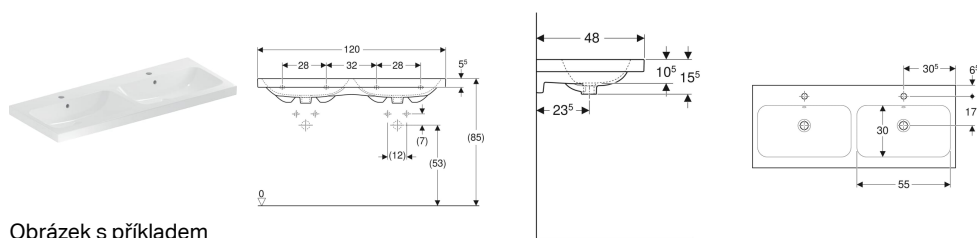

Dvojité umyvadlo Geberit iCon Light

Obrázek s příkladem

Vlastnosti

- Možnost kombinace se skříňkou pod umyvadlo

Technické údaje

Materiál

Jemný žáruvzdorný jíl

| Pol. č. | Barva / povrch | Otvor pro baterii | Přepad | B | Šířka skříňky | H | T | |
|----------------|-----------------|-------------------|-----------|--------|---------------|---------|-------|------|
| 501.838.00.1 | Bílá | Uprostřed | Viditelně | 120 cm | 118.4 cm | 15.5 cm | 48 cm | Nové |
| 501.838.00.2 | Bílá / KeraTect | Uprostřed | Viditelně | 120 cm | 118.4 cm | 15.5 cm | 48 cm | Nové |
| 501.838.00.3 * | Bílá | Bez | Viditelně | 120 cm | 118.4 cm | 15.5 cm | 48 cm | Nové |
| 501.838.00.4 * | Bílá / KeraTect | Bez | Viditelně | 120 cm | 118.4 cm | 15.5 cm | 48 cm | Nové |
| 501.838.00.5 * | Bílá | Uprostřed | Bez | 120 cm | 118.4 cm | 15.5 cm | 48 cm | Nové |
| 501.838.00.6 * | Bílá / KeraTect | Uprostřed | Bez | 120 cm | 118.4 cm | 15.5 cm | 48 cm | Nové |
| 501.838.00.7 * | Bílá | Bez | Bez | 120 cm | 118.4 cm | 15.5 cm | 48 cm | Nové |
| 501.838.00.8 * | Bílá / KeraTect | Bez | Bez | 120 cm | 118.4 cm | 15.5 cm | 48 cm | Nové |

* Zakázková výroba

Příslušenství

- Odpadní ventil Geberit, prostorově úsporný, úzké provedení, s vnější zátkou odpadního ventilu s tlačítkovým ovládním
- Odtok umyvadla Geberit, prostorově úsporný, úzké provedení, se zátkou vnějšího ventilu s tlakovým ovládním
- Zápachová uzávěrka Geberit s normou trubkou pro umyvadlo, vývod vodorovný
- Upevňovací materiál Geberit pro umyvadlo