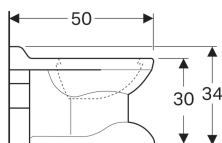

## Geberit Bambini stojící WC pro děti, WC s hlubokým splachováním, design lvích tlap, pro WC sedátko

Obrázek s příkladem

### Vlastnosti

- Stojící na podlaze
- WC s hlubokým splachováním

- Se splachovacím okrajem
- Typ 1, celkové množství 6 l, podle EN 997
- Vývod vodorovný
- S madlem
- S patkami s designem lvích tlap