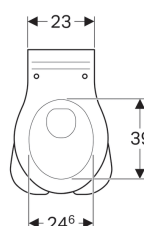

Účel použití

- Pro děti
- Pro zařízení péče o děti
- Pro nízko, středně a vysoko montované splachovací nádržky na omítku
- Pro tlakové splachovače

Vlastnosti

- Stojící na podlaze
- WC s hlubokým splachováním

- Se splachovacím okrajem
- Typ 1, celkové množství 6 l, podle EN 997
- Vývod vodorovný
- S madlem
- S patkami s designem lvích tlap

Technické údaje

Materiál | Sanitární keramika

Lze objednat dodatečně

- WC prkénko nebo WC sedátko

Pol. č.	Povrch/barva	B	H	T
212000000	Bílá	35 cm	34 cm	50 cm
212000600	KeraTect / Bílá	35 cm	34 cm	50 cm

Příslušenství

- Geberit Bambini přípojovací souprava pro dětská WC
- Geberit Bambini přípojovací trubka pro dětská WC
- Geberit Bambini WC sedátko pro děti, s funkcí podpory, design želva
- Geberit Bambini WC sedátko pro děti
- Geberit Bambini WC sedátko pro děti, s funkcí podpory, design želva