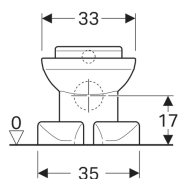

## Geberit Bambini stojící WC pro děti, WC s hlubokým splachováním, design lvích tlap, pro WC sedátko

Obrázek s příkladem

### Vlastnosti

- Stojící na podlaze
- WC s hlubokým splachováním

- Se splachovacím okrajem
- Typ 1, celkové množství 6 l, podle EN 997
- Vývod vodorovný
- S madlem
- S patkami s designem lvích tlap

### Lze objednat dodatečně

- WC prkénko nebo WC sedátko

Pol. č.	Povrch/barva	B	H	T
212000000	Bílá	35 cm	34 cm	50 cm
212000600	KeraTect / Bílá	35 cm	34 cm	50 cm