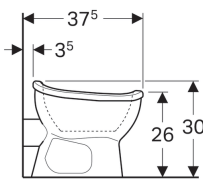

Geberit Bambini stojící-WC pro nejmenší a malé děti, WC s hlubokým splachováním

Účel použití

- Pro malé děti
- Pro zařízení péče o děti
- Pro nízko, středně a vysoko montované splachovací nádržky na omítku
- Pro tlakové splachovače
- Pro výměnu nočníků

- WC s hlubokým splachováním
- Se splachovacím okrajem
- Třída 1, celkové množství 5 l, podle EN 997
- Vývod vodorovný
- Tvar nočníku

Technické údaje

Materiál | Sanitární keramika

Vlastnosti

- Stojící na podlaze

Pol. č.	Povrch/barva	B	H	T
211650000	Bílá	28 cm	30 cm	37.5 cm
211650600	KeraTect / Bílá	28 cm	30 cm	37.5 cm

Příslušenství

- Geberit Bambini připojovací souprava pro dětská WC
- Geberit Bambini připojovací trubka pro dětská WC