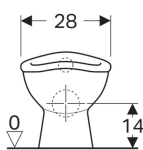

Geberit Bambini stojící-WC pro nejmenší a malé děti, WC s hlubokým splachováním

Účel použití

- Pro malé děti
- Pro zařízení péče o děti
- Pro nízko, středně a vysoko montované splachovací nádržky na omítku
- Pro tlakové splachovače
- Pro výměnu nočníků

- WC s hlubokým splachováním
- Se splachovacím okrajem
- Třída 1, celkové množství 5 l, podle EN 997
- Vývod vodorovný
- Tvar nočníku

Technické údaje

Materiál | Sanitární keramika

Vlastnosti

- Stojící na podlaze

Pol. č.	Povrch/barva	B	H	T
211650000	Bílá	28 cm	30 cm	37.5 cm
211650600	KeraTect / Bílá	28 cm	30 cm	37.5 cm

Příslušenství

- Geberit Bambini připojovací souprava pro dětská WC
- Geberit Bambini připojovací trubka pro dětská WC