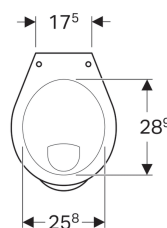

Geberit Bambini stojící WC pro děti, s plochým splachováním, pro WC sedátko

Obrázek s příkladem

Účel použití

- Pro děti
- Pro zařízení péče o děti
- Pro splachovací nádržky pod omítku
- Pro tlakové splachovače

- Se splachovacím okrajem
- Typ 1, celkové množství 6 l, podle EN 997
- Vývod vodorovný

Technické údaje

Materiál | Sanitární keramika

Vlastnosti

- Stojící na podlaze
- WC s plochým splachováním

Lze objednat dodatečně

- WC sedátko

Pol. č.	Povrch/barva	B	H	T
211500000	Bílá	33 cm	35 cm	43 cm
211500600	KeraTect / Bílá	33 cm	35 cm	43 cm

Příslušenství

- Geberit Bambini připojovací souprava pro dětská WC
- Geberit Bambini WC sedátko pro děti, s funkcí podpory, design želva
- Geberit Bambini WC sedátko pro děti
- Geberit Bambini WC sedátko pro děti, s funkcí podpory, design želva