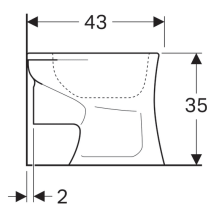

Geberit Bambini stojící WC pro děti, s plochým splachováním, pro WC sedátko

Obrázek s příkladem

Účel použití

- Pro děti
- Pro zařízení péče o děti
- Pro splachovací nádržky pod omítku
- Pro tlakové splachovače

- Se splachovacím okrajem
- Typ 1, celkové množství 6 l, podle EN 997
- Vývod vodorovný

Technické údaje

Materiál | Sanitární keramika

Vlastnosti

- Stojící na podlaze
- WC s plochým splachováním

Lze objednat dodatečně

- WC sedátko

Pol. č.	Povrch/barva	B	H	T
211500000	Bílá	33 cm	35 cm	43 cm
211500600	KeraTect / Bílá	33 cm	35 cm	43 cm

Příslušenství

- Geberit Bambini připojovací souprava pro dětská WC
- Geberit Bambini WC sedátko pro děti, s funkcí podpory, design želva
- Geberit Bambini WC sedátko pro děti
- Geberit Bambini WC sedátko pro děti, s funkcí podpory, design želva