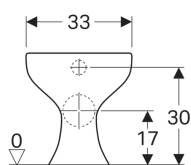

Geberit Bambini stojící WC pro děti, s plochým splachováním, pro WC sedátko

Obrázek s příkladem

Účel použití

- Pro děti
- Pro zařízení péče o děti
- Pro splachovací nádržky pod omítku
- Pro tlakové splachovače

- Se splachovacím okrajem
- Typ 1, celkové množství 6 l, podle EN 997
- Vývod vodorovný

Technické údaje

Materiál | Sanitární keramika

Vlastnosti

- Stojící na podlaze
- WC s plochým splachováním

Lze objednat dodatečně

- WC sedátko

Pol. č.	Povrch/barva	B	H	T
211500000	Bílá	33 cm	35 cm	43 cm
211500600	KeraTect / Bílá	33 cm	35 cm	43 cm

Příslušenství

- Geberit Bambini připojovací souprava pro dětská WC
- Geberit Bambini WC sedátko pro děti, s funkcí podpory, design želva
- Geberit Bambini WC sedátko pro děti
- Geberit Bambini WC sedátko pro děti, s funkcí podpory, design želva