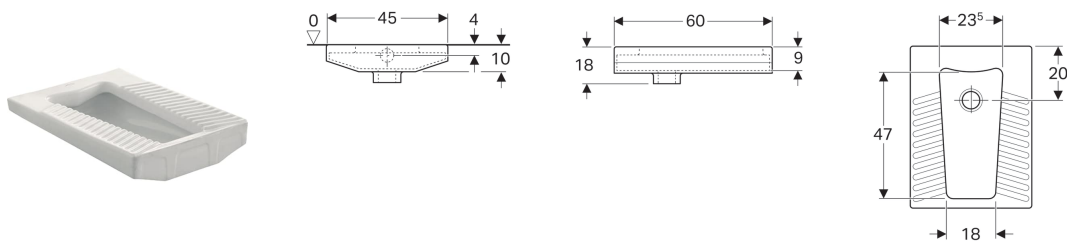

Nášlapné WC Geberit Publica

Účel použití

- K instalaci v úrovni podlahy
- K osazení do tenké vrstvy malty
- Pro splachovací nádržky pod omítku

- Pro tlakové splachovače
- Pro používání toalety v podřepu

Technické údaje

Materiál | Sanitární keramika

Pol. č.	Povrch/barva	B	H	T
208580000	Bílá	45 cm	18 cm	60 cm

Příslušenství

- Geberit souprava splachovacího kolena 90° výsuvná
- Geberit prodloužení přípojovací soupravy s manžetou
- Geberit zápachová uzávěrka pro nášlapné WC, vývod svislý
- Geberit zápachová uzávěrka pro nášlapné WC, vývod vodorovný
- Geberit prodloužení přípojovací soupravy