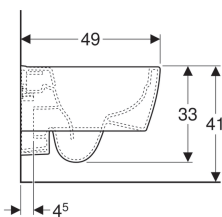

**Závěsné WC Geberit iCon s hlubokým splachováním, zkrácené vyložení, uzavřený tvar, Rimfree**

**Účel použití**

- Pro splachovací nádržky pod omítku
- Pro tlakové splachovače
- K osazení v malých koupelnách a WC pro hosty

**Vlastnosti**

- Závěsná
- WC s hlubokým splachováním
- Rimfree
- Třída 1, celkové množství 6 / 5 l, podle EN 997
- Splachuje se 4,5 l

- Uzavřený tvar
- Malé vyložení

**Technické údaje**

Materiál | Sanitární keramika

**Obsah dodávky**

- Upevňovací materiál

**Lze objednat dodatečně**

- WC sedátko

Pol. č.	Povrch/barva	B	H	T	
204070000	Bílá	35 cm	33 cm	49 cm	NEW
204070600	KeraTect / Bílá	35 cm	33 cm	49 cm	NEW