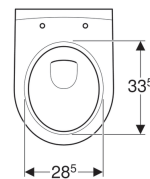

**Závěsné WC Geberit iCon s hlubokým splachováním, zkrácené vyložení, uzavřený tvar, Rimfree**

**Účel použití**

- Pro splachovací nádržky pod omítku
- Pro tlakové splachovače
- K osazení v malých koupelnách a WC pro hosty

**Vlastnosti**

- Závěsná
- WC s hlubokým splachováním
- Rimfree
- Třída 1, celkové množství 6 / 5 l, podle EN 997
- Splachuje se 4,5 l

- Uzavřený tvar
- Malé vyložení

**Technické údaje**

Materiál | Sanitární keramika

**Obsah dodávky**

- Upevňovací materiál

**Lze objednat dodatečně**

- WC sedátko

Pol. č.	Povrch/barva	B	H	T	
204070000	Bílá	35 cm	33 cm	49 cm	NEW
204070600	KeraTect / Bílá	35 cm	33 cm	49 cm	NEW