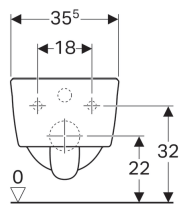

**Závěsné WC Geberit iCon s hlubokým splachováním, zkrácené vyložení, uzavřený tvar, Rimfree**

**Účel použití**

- Pro splachovací nádržky pod omítku
- Pro tlakové splachovače
- K osazení v malých koupelnách a WC pro hosty

**Vlastnosti**

- Závěsná
- WC s hlubokým splachováním
- Rimfree
- Třída 1, celkové množství 6 / 5 l, podle EN 997
- Splachuje se 4,5 l

- Uzavřený tvar
- Malé vyložení

**Technické údaje**

Materiál | Sanitární keramika

**Obsah dodávky**

- Upevňovací materiál

**Lze objednat dodatečně**

- WC sedátko

Pol. č.	Povrch/barva	B	H	T	
204070000	Bílá	35 cm	33 cm	49 cm	NEW
204070600	KeraTect / Bílá	35 cm	33 cm	49 cm	NEW