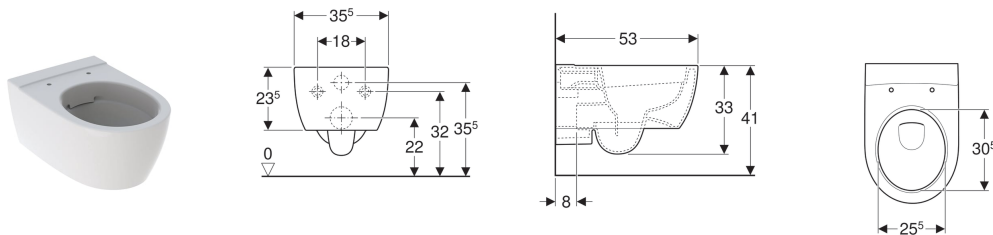

## Závěsné WC Geberit iCon s hlubokým splachováním, Rimfree

### Vlastnosti

- Závěsná
- WC s hlubokým splachováním
- Rimfree
- Třída 1, celkové množství 6 / 5 / 4 l, podle EN 997
- Třída 2 podle EN 997

- Splachuje se 4,5 l
- Uzavřený tvar

### Lze objednat dodatečně

- WC sedátko

Pol. č.	Povrch/barva	B	H	T	
204060000	Bílá	35.5 cm	33 cm	53 cm	NEW
204060600	KeraTect / Bílá	35.5 cm	33 cm	53 cm	NEW

### Příslušenství

- Geberit odpadní připojovací sada pro závěsné WC, délka 30 cm

- V závislosti na montážní situaci bude pro montáž vždy požadována jedna připojovací souprava Geberit pro závěsné WC, délka 30 cm