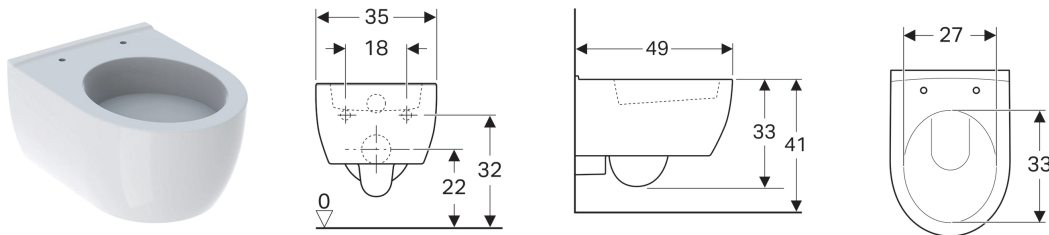

Závěsné WC Geberit iCon s hlubokým splachováním, zkrácené vyložení, uzavřený tvar

Účel použití

- Pro splachovací nádržky pod omítku
- Pro tlakové splachovače
- K osazení v malých koupelnách a WC pro hosty

Vlastnosti

- Závěsná
- WC s hlubokým splachováním
- Se splachovacím okrajem
- Třída 1, celkové množství 6 / 5 l, podle EN 997

- Splachuje se 4,5 l
- Uzavřený tvar

Technické údaje

Materiál | Sanitární keramika

Obsah dodávky

- Upevňovací materiál

Lze objednat dodatečně

- WC sedátko

Pol. č.	Povrch/barva	B	H	T	
204030000	Bílá	35 cm	33 cm	49 cm	NEW
204030600	KeraTect / Bílá	35 cm	33 cm	49 cm	NEW