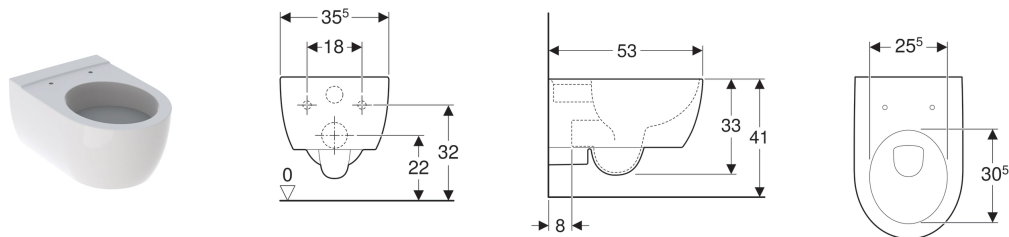

Závěsné WC Geberit iCon s hlubokým splachováním, uzavřený tvar

Účel použití

- Pro splachovací nádržky pod omítku
- Pro tlakové splachovače

Vlastnosti

- Závěsná
- WC s hlubokým splachováním
- Se splachovacím okrajem
- Třída 1, celkové množství 6 / 5 l, podle EN 997
- Třída 2 podle EN 997

- Splachuje se 4,5 l
- Uzavřený tvar

Technické údaje

Materiál | Sanitární keramika

Obsah dodávky

- Upevňovací materiál

Lze objednat dodatečně

- WC sedátko

Pol. č.	Povrch/barva	B	H	T	
204000000	Bílá	35.5 cm	33 cm	53 cm	NEW
204000600	KeraTect / Bílá	35.5 cm	33 cm	53 cm	NEW

Příslušenství

- Geberit odpadní připojovací sada pro závěsné WC, délka 30 cm

- V závislosti na montážní situaci bude pro montáž vždy požadována jedna připojovací souprava Geberit pro závěsné WC, délka 30 cm