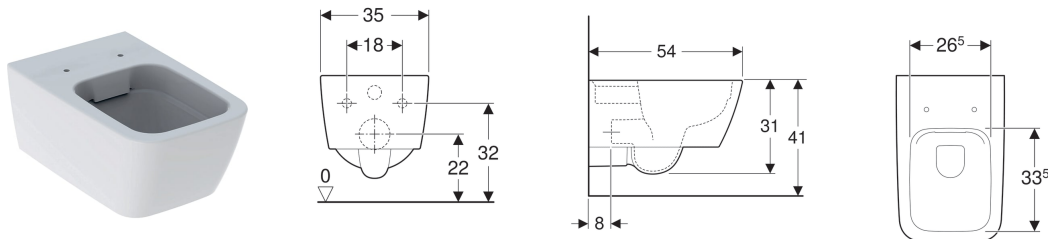

Závěsné WC Geberit iCon Square s hlubokým splachováním, uzavřený tvar, Rimfree

Účel použití

- Pro splachovací nádržky pod omítku
- Pro tlakové splachovače

Vlastnosti

- Závěsná
- WC s hlubokým splachováním
- Rimfree
- Třída 1, celkové množství 6 / 5 l, podle EN 997
- Třída 2 podle EN 997

- Splachuje se 4,5 l
- Uzavřený tvar

Technické údaje

Materiál | Sanitární keramika

Obsah dodávky

- Upevňovací materiál

Lze objednat dodatečně

- WC sedátko

Pol. č.	Povrch/barva	B	H	T	
201950600	KeraTect / Bílá	35 cm	33 cm	54 cm	NEW
201950000	Bílá	35 cm	33 cm	54 cm	NEW

Příslušenství

- Geberit odpadní přípojovací sada pro závěsné WC, délka 30 cm

- V závislosti na montážní situaci bude pro montáž vždy požadována jedna přípojovací souprava Geberit pro závěsné WC, délka 30 cm