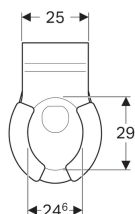

Závěsné WC Geberit Bambini pro děti, WC s hlubokým splachováním, s potahem sedátka

Účel použití

- Pro děti
- Pro zařízení péče o děti
- Pro splachovací nádržky pod omítku
- Pro tlakové splachovače

Vlastnosti

- Závěsná
- WC s hlubokým splachováním

- Se splachovacím okrajem
- Třída 1, celkové množství 6 l, podle EN 997
- Potah sedátka z PUR

Technické údaje

Materiál | Sanitární keramika

Obsah dodávky

- Potahy sedátka

Pol. č.	Povrch/barva	B	H	T
201710000	WC keramika: bílá Potah sedátka: karmínová	33 cm	33.5 cm	53.5 cm
201710600	WC keramika: KeraTect / bílá Potah sedátka: karmínová	33 cm	33.5 cm	53.5 cm
201715000	WC keramika: bílá Potah sedátka: achátová šedá	33 cm	33.5 cm	53.5 cm
201715600	WC keramika: KeraTect / bílá Potah sedátka: achátová šedá	33 cm	33.5 cm	53.5 cm

Příslušenství

- Upevňovací materiál Geberit pro závěsná WC a závěsné bidety
- Geberit odpadní připojovací sada pro závěsné WC, délka 30 cm

- V závislosti na montážní situaci bude pro montáž vždy požadována jedna připojovací souprava Geberit pro závěsné WC, délka 30 cm