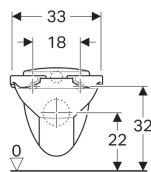

Závěsné WC Geberit Bambini pro děti, WC s hlubokým splachováním, s potahem sedátka

Účel použití

- Pro děti
- Pro zařízení péče o děti
- Pro splachovací nádržky pod omítku
- Pro tlakové splachovače

Vlastnosti

- Závěsná
- WC s hlubokým splachováním

- Se splachovacím okrajem
- Třída 1, celkové množství 6 l, podle EN 997
- Potah sedátka z PUR

Technické údaje

Materiál | Sanitární keramika

Obsah dodávky

- Potahy sedátka

Pol. č.	Povrch/barva	B	H	T
201710000	WC keramika: bílá Potah sedátka: karmínová	33 cm	33.5 cm	53.5 cm
201710600	WC keramika: KeraTect / bílá Potah sedátka: karmínová	33 cm	33.5 cm	53.5 cm
201715000	WC keramika: bílá Potah sedátka: achátová šedá	33 cm	33.5 cm	53.5 cm
201715600	WC keramika: KeraTect / bílá Potah sedátka: achátová šedá	33 cm	33.5 cm	53.5 cm

Příslušenství

- Upevňovací materiál Geberit pro závěsná WC a závěsné bidety
- Geberit odpadní připojovací sada pro závěsné WC, délka 30 cm

- V závislosti na montážní situaci bude pro montáž vždy požadována jedna připojovací souprava Geberit pro závěsné WC, délka 30 cm