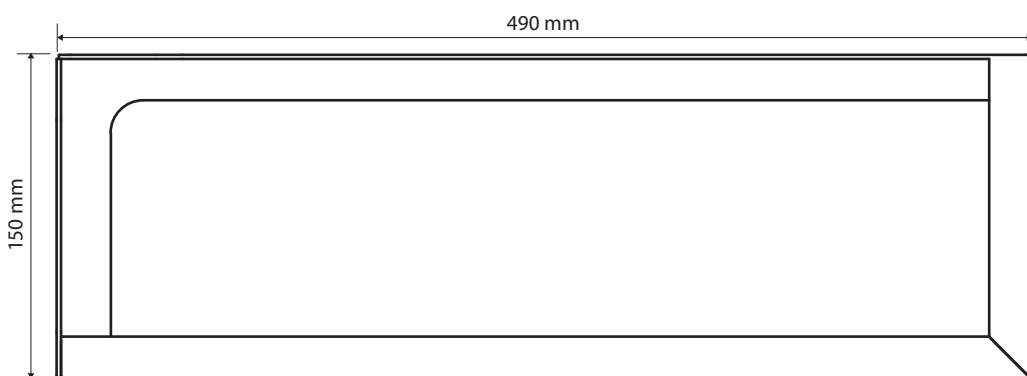

Pravá / right / recht**Parametry / Features / Eigenschaften**

šířka / width / Breite:	56 mm
výška / height / Höhe:	150mm
hloubka / depth / Tiefe:	490 mm
materiál / material / Material:	Fe Fe Fe
povrch. úprava / finish / Oberfläche:	černá / black / Schwarz