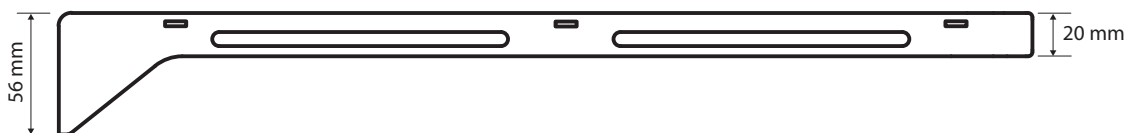

Pravá / right / recht**Parametry / Features / Eigenschaften**

šířka / width / Breite:	56 mm
výška / height / Höhe:	150mm
hloubka / depth / Tiefe:	490 mm
materiál / material / Material:	Fe Fe Fe
povrch. úprava / finish / Oberfläche:	černá / black / Schwarz