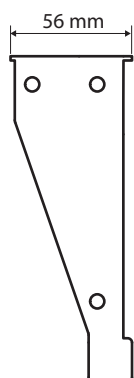

Pravá / right / recht**Parametry / Features / Eigenschaften**

šířka / width / Breite:	56 mm
výška / height / Höhe:	150mm
hloubka / depth / Tiefe:	490 mm
materiál / material / Material:	Fe Fe Fe
povrch. úprava / finish / Oberfläche:	černá / black / Schwarz