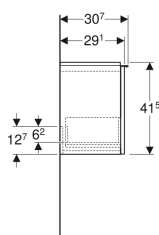

## Skříňka pod umývatko Geberit iCon, s jednou zásuvkou

Obrázek s příkladem

0

### Obsah dodávky

- Skříňka pod umývatko
- Upevňovací materiál

Pol. č.	Barva / povrch	B	Šířka umyvadla	H	T	
502.302.01.1	Korpus a přední strana: bílá / lakovaná s vysokým leskem Madlo: bílé / prášková barva matná	52 cm	53 cm	41.5 cm	30.7 cm	Nové
502.302.01.2	Korpus a přední strana: bílá / lakovaná s vysokým leskem Madlo: pochromovaná lesklá	52 cm	53 cm	41.5 cm	30.7 cm	Nové
502.302.01.3	Korpus a přední strana: bílá / lakovaná matná Madlo: bílé / prášková barva matná	52 cm	53 cm	41.5 cm	30.7 cm	Nové
502.302.JK.1	Korpus a přední strana: láva/lakované matné Madlo: láva / prášková barva matná	52 cm	53 cm	41.5 cm	30.7 cm	Nové
502.302.JL.1	Korpus a přední strana: písková šedá / lakované s vysokým leskem Madlo: písková šedá / prášková barva matná	52 cm	53 cm	41.5 cm	30.7 cm	Nové
502.302.JH.1	Korpus a přední strana: dub / melamin se strukturou dřeva Madlo: láva / prášková barva matná	52 cm	53 cm	41.5 cm	30.7 cm	Nové
502.302.JR.1	Korpus a přední strana: ořech hickory / melamin se strukturou dřeva Madlo: láva / prášková barva matná	52 cm	53 cm	41.5 cm	30.7 cm	Nové