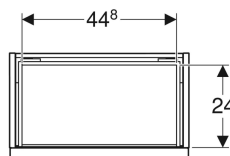

## Skříňka pod umývatko Geberit iCon, s jednou zásuvkou

Obrázek s příkladem

0

### Obsah dodávky

- Skříňka pod umývatko
- Upevňovací materiál

Pol. č.	Barva / povrch	B	Šířka umyvadla	H	T	
502.302.01.1	Korpus a přední strana: bílá / lakovaná s vysokým leskem Madlo: bílé / prášková barva matná	52 cm	53 cm	41.5 cm	30.7 cm	Nové
502.302.01.2	Korpus a přední strana: bílá / lakovaná s vysokým leskem Madlo: pochromovaná lesklá	52 cm	53 cm	41.5 cm	30.7 cm	Nové
502.302.01.3	Korpus a přední strana: bílá / lakovaná matná Madlo: bílé / prášková barva matná	52 cm	53 cm	41.5 cm	30.7 cm	Nové
502.302.JK.1	Korpus a přední strana: láva/lakované matné Madlo: láva / prášková barva matná	52 cm	53 cm	41.5 cm	30.7 cm	Nové
502.302.JL.1	Korpus a přední strana: písková šedá / lakované s vysokým leskem Madlo: písková šedá / prášková barva matná	52 cm	53 cm	41.5 cm	30.7 cm	Nové
502.302.JH.1	Korpus a přední strana: dub / melamin se strukturou dřeva Madlo: láva / prášková barva matná	52 cm	53 cm	41.5 cm	30.7 cm	Nové
502.302.JR.1	Korpus a přední strana: ořech hickory / melamin se strukturou dřeva Madlo: láva / prášková barva matná	52 cm	53 cm	41.5 cm	30.7 cm	Nové