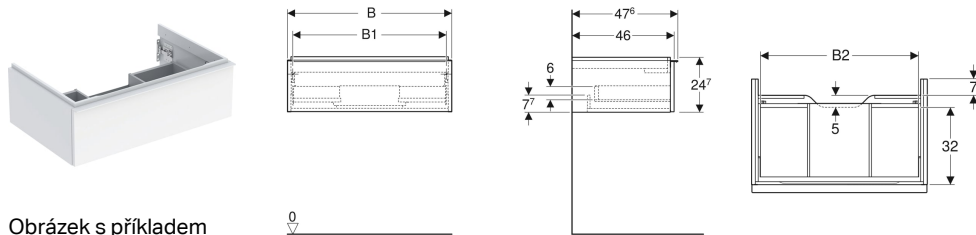

Skříňka pod umyvadlo Geberit iCon s jednou zásuvkou

Obrázek s příkladem

Vlastnosti

- Závěsná
- S jednou zásuvkou
- Madlo k otevírání
- Vyměnitelné madlo
- Zásuvka s tichým dovíráním

- Zásuvka bez výřezu pro zápachovou uzávěrku
- Ochrana proti vlhkosti
- Dodáváno smontované

Technické údaje

Materiál | Vysoce komprimovaná třívrstvá dřevotřísková deska

Obsah dodávky

- Skříňka pod umyvadlo
- Upevňovací materiál

Nutno objednat zvlášť

- Geberit umyvadlová přepadová souprava, prostorově úsporná