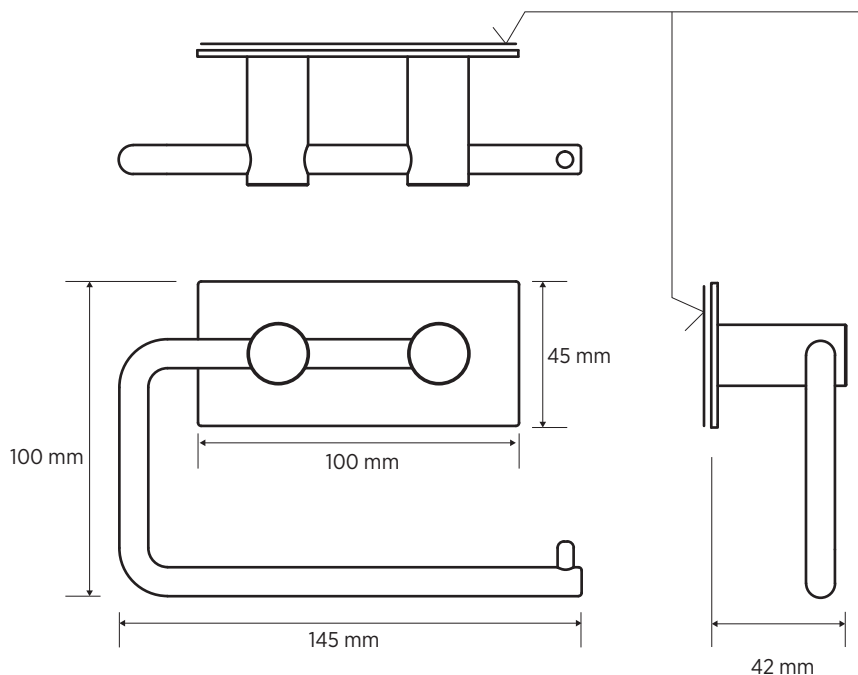

Pravostranný/Levostranný
Right-handed/Left-handed
Rechtshänder/Linkshänder

3M samolepicí páska
3M self-adhesive tape
3M Selbstklebeband

Parametry / Features / Eigenschaften

šířka / width / Breite:	145 mm
výška / height / Höhe:	100 mm
hloubka / depth / Tiefe:	42 mm
materiál / material / Material:	nerez / stainless steel / Edelstahl
povrch. úprava / finish / Oberfläche:	lesk / polished / poliert
uchycení / attachment / Anhang:	samolepicí páska 3M - součást balení / 3M self-adhesive tape - part of the package 3M Selbstklebeband - Teil des Pakets