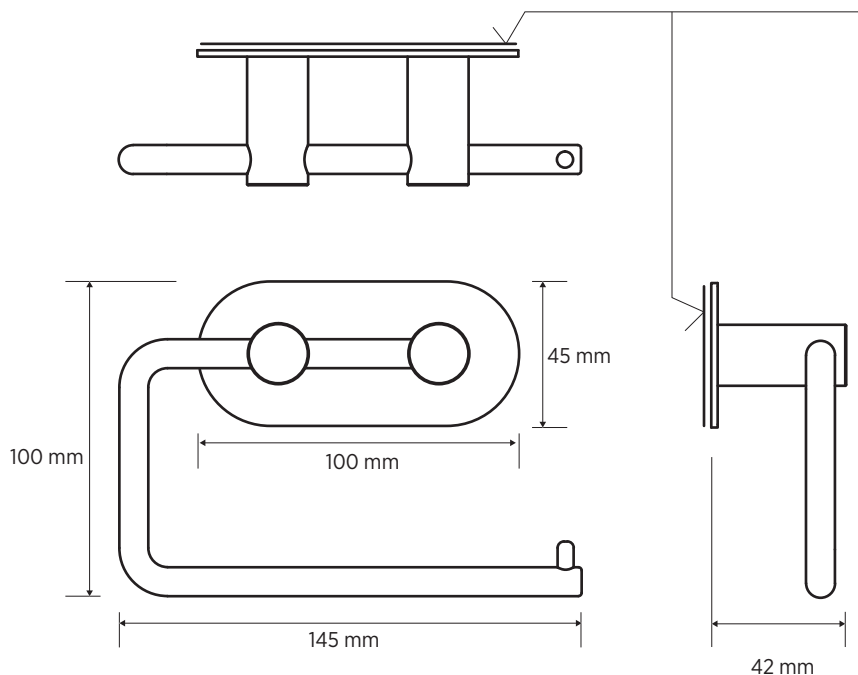

Pravostranný/Levostranný
Right-handed/Left-handed
Rechtshänder/Linkshänder

3M samolepicí páska
3M self-adhesive tape
3M Selbstklebeband

Parametry / Features / Eigenschaften

šířka / width / Breite:	145 mm
výška / height / Höhe:	100 mm
hloubka / depth / Tiefe:	42 mm
materiál / material / Material:	nerez / stainless steel / Edelstahl
povrch. úprava / finish / Oberfläche:	brus / brush / gebürstet
uchycení / attachment / Anhang:	samolepicí páska 3M - součást balení / 3M self-adhesive tape - part of the package 3M Selbstklebeband - Teil des Pakets