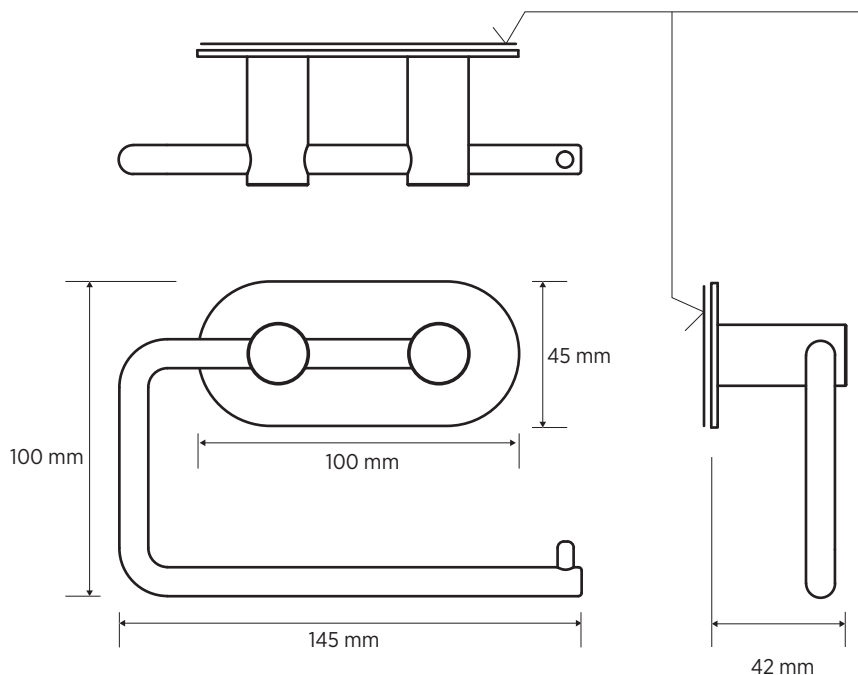

Pravostranný/Levostranný  
Right-handed/Left-handed  
Rechtshänder/Linkshänder

3M samolepicí páska  
3M self-adhesive tape  
3M Selbstklebeband

## Parametry / Features / Eigenschaften

šířka / width / Breite:	145 mm
výška / height / Höhe:	100 mm
hloubka / depth / Tiefe:	42 mm
materiál / material / Material:	nerez / stainless steel / Edelstahl
povrch. úprava / finish / Oberfläche:	černá / black / Schwarz
uchycení / attachment / Anhang:	samolepicí páska 3M - součást balení / 3M self-adhesive tape - part of the package 3M Selbstklebeband - Teil des Pakets