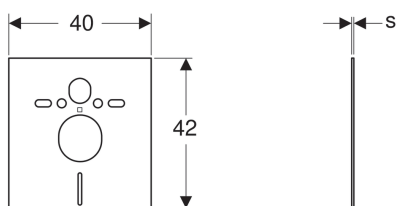

Souprava pro tlumení hluku Geberit pro závěsné WC

Obrázek s příkladem

Účel použití

- Ke zvukové izolaci proti hluku šířenému konstrukcemi u WC a bidetů
- Pro WC a bidety se vzdáleností upevnění 18 nebo 23 cm

Obsah dodávky

- 2 podložky
- 2 pouzdra pro tlumení hluku
- Zvuková izolace deska

Technické údaje

Materiál | PE-E

Pol. č. **s**

156.050.00.1 6 mm