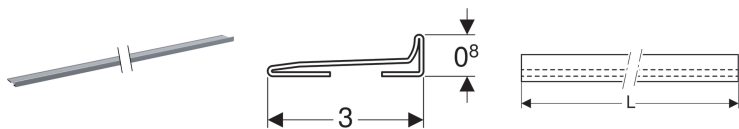

Geberit sběrný profil pro sprchový odtok ve stěně

Obrázek s příkladem

Účel použití

- K odvedení vody k odtoku ve stěně Geberit pro sprchu
- K osazení do tenké vrstvy malty

Vlastnosti

- Libovolně zkrátitelný

- Snadná údržba a čištění

Technické údaje

Materiál | Nerezová ocel

Obsah dodávky

- 2 zásuvná víčka

Pol. č.	Povrch/barva	L
154.340.FW.1	Nerezová ocel kartáčovaná	115 cm
154.341.FW.1	Nerezová ocel kartáčovaná	150 cm

Příslušenství

- Geberit sprchová deska umožňující obložení, se spádem do L