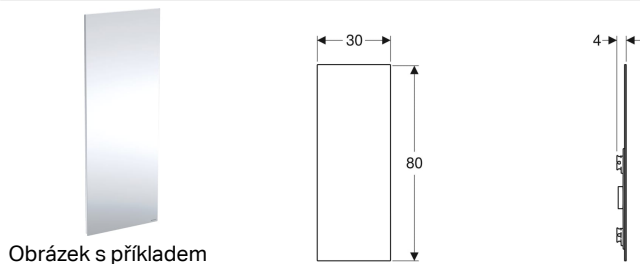

Zrcadlové posuvné dveře Geberit, s otevíráním doprava

Účel použití

- Pro výklenkové odkládací boxy Geberit s vkládacími policemi

Vlastnosti

- Vhodný pro Geberit ONE

- S otevíráním doprava
- Oboustranně zrcadlové
- Lze svisle a vodorovně vyrovnat

Technické údaje

Materiál | Hliník

Pol. č.	Model
154.295.00.1	Vpravo

Příslušenství

- Výklenkový odkládací box Geberit s vkládacími policemi