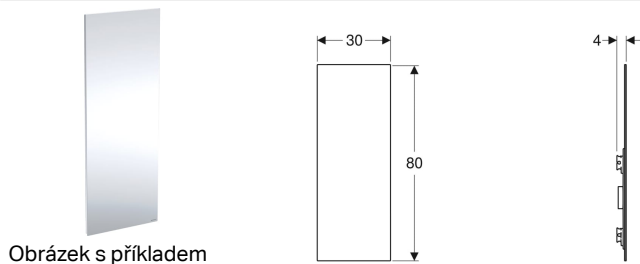

Zrcadlové posuvné dveře Geberit, s otevíráním doleva

Účel použití

- Pro výklenkové odkládací boxy Geberit s vkládacími policemi

Vlastnosti

- Vhodný pro Geberit ONE

- S otevíráním doleva
- Oboustranně zrcadlové
- Lze svisle a vodorovně vyrovnat

Technické údaje

Materiál | Hliník

Pol. č.	Model
154.294.00.1	Vlevo

Příslušenství

- Výklenkový odkládací box Geberit s vkládacími policemi