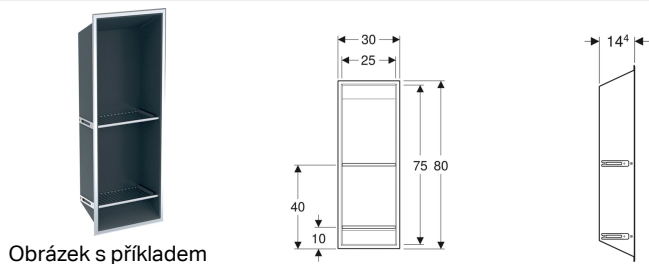

Výklenkový odkládací box Geberit s vkládacími policemi

Obrázek s příkladem

Účel použití

- Pro domovní koupelny
- K montáži do instalačních prvků Geberit Duofix pro výklenkový odkládací box s vkládacími policemi

Vlastnosti

- Vhodný pro Geberit ONE
- Jednoduché čištění
- Vhodné pro tloušťky obkladu na stěně 4–30 mm
- Nanesená prášková barva

Obsah dodávky

- 2 vkládací police

Nutno objednat zvlášť

- Instalační prvek Geberit Duofix pro výklenkový odkládací box s vkládacími policemi
- Geberit GIS element for niche storage box with shelves

Pol. č.	Barva / povrch
154.291.00.1	Kryt: šedá umbra / nanesená prášková barva

Příslušenství

- Zrcadlové posuvné dveře Geberit, s otevíráním doprava
- Zrcadlové posuvné dveře Geberit, s otevíráním doleva
- Stěrka skla Geberit