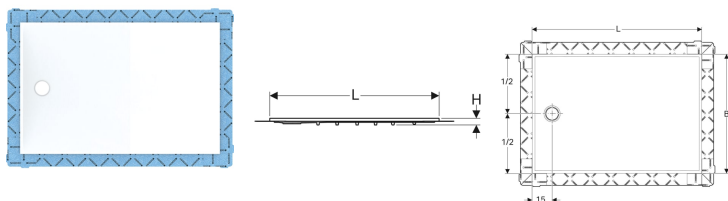

Sprchová vanička Geberit Setaplano

Obrázek s příkladem

Účel použití

- K montáži uvnitř budov
- K použití jako sprchová vanička v úrovni podlahy
- K odvedení odpadní vody jedné samostatné sprchové hlavice
- Pro tloušťky podlah k horní hraně hotové podlahy 6–25 cm
- Pro zvýšenou montáž do 2 cm nad hotovou podlahou
- Pro sdružené izolace
- Vhodný pro bezbariérové stavby

- Instalační rám Geberit splňuje zvýšené požadavky na ochranu před hlukem
- Integrovaná těsnicí netkaná textilie
- Těsnicí netkaná textilie s obvodovým přesahem 10 cm, pro napojení těsnících systémů
- Jednoduché čištění
- Zatížitelný až do 300 kg
- Třída protiskluznosti podle NF: PN 24
- Splňuje požadavky podle EN 14527, třída 1

Příslušenství

- Instalační rám Geberit pro sprchovou vaničku Setaplano, do 100 cm, pro 4 nohy
- Instalační rám Geberit pro sprchovou vaničku Setaplano, nad 100 cm, pro 6 nohou

- Sprchová odpadní souprava Geberit se 4 nohami, pro sprchovou vaničku Setaplano, výška vodního uzávěru 30 mm
- Sprchová odpadní souprava Geberit se 4 nohami, pro sprchovou vaničku Setaplano, výška vodního uzávěru 50 mm
- Připojení odtoku Geberit se 4 nohami, pro sprchovou vaničku Setaplano, instalace přes podlahu
- Sprchová odpadní souprava Geberit se 6 nohami, pro sprchovou vaničku Setaplano, výška vodního uzávěru 30 mm
- Sprchová odpadní souprava Geberit se 6 nohami, pro sprchovou vaničku Setaplano, výška vodního uzávěru 50 mm
- Připojení odtoku Geberit se 6 nohami, pro sprchovou vaničku Setaplano, instalace přes podlahu