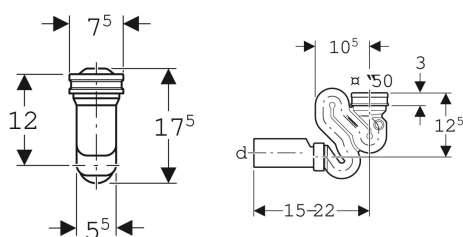

**Zápachová uzávěrka pro pisoár Geberit, s montážním příslušenstvím, d50, vývod vodorovný**

Obrázek s příkladem

**Účel použití**

- Pro pisoáry s vývodem dolů
- Pro pisoáry se splachovacím množstvím 1–4 litry
- K připojení k pisoárům

**Technické údaje**

Minimální splachovací množství	1 l
Výška vodního uzávěru	75 mm
Materiál	Plast

Pol. č.	Barva / povrch	d, ø
152.942.11.1	Alpská bílá	50 mm