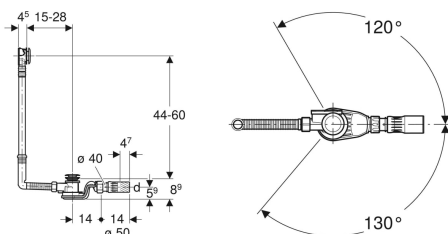

## Vanová odpadní souprava Geberit s tlačítkovým ovládáním PushControl, d52, výška 60 cm, se soupravou pro kompletaci

Obrázek s příkladem

### Účel použití

- Pro vany a sprchové vaničky s otvorem ventilu  $\varnothing$  52 mm
- Pro vany z oceli, plastu nebo litiny
- Pro vany ve speciální velikosti

### Vlastnosti

- Kontrola jakosti dle EN 274-3
- Tlačítkové ovládání zalícované s vanou

### Technické údaje

Průtočná kapacita	1 l/s
Průtočná kapacita přepadu	0.65 l/s
Výška vodního uzávěru	50 mm

- Připojovací hrdlo z PE-HD,  $\varnothing$  50 mm, s kulovým kloubem
- Kryt pro hrubou montáž
- Upevňovací materiál