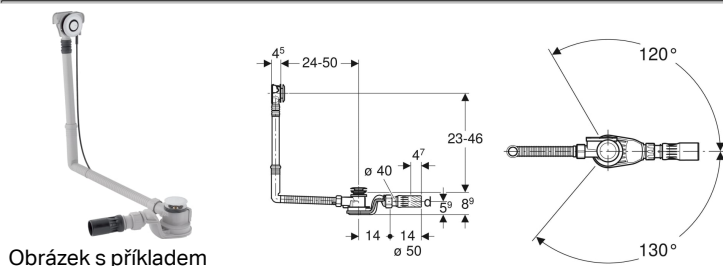

**Vanová odpadní souprava Geberit s tlačítkovým ovládáním PushControl, d52, délka 50 cm, se soupravou pro kompletaci**

**Účel použití**

- Pro vany a sprchové vaničky s otvorem ventilu  $\varnothing$  52 mm
- Pro vany z oceli, plastu nebo litiny
- Pro vany ve speciální velikosti

**Vlastnosti**

- Kontrola jakosti dle EN 274-3
- Tlačítkové ovládání zalícované s vanou

**Obsah dodávky**

- Souprava pro kompletaci
- Odpadní ventil
- Zápachová uzávěrka

- S přepadem
- Oboustranná těsnění odtoku a přepadu
- Možnost upevnění přepadové hlavice v nastavené poloze

**Technické údaje**

Průtočná kapacita	1 l/s
Průtočná kapacita přepadu	0.65 l/s
Výška vodního uzávěru	50 mm

- Připojovací hrdlo z PE-HD,  $\varnothing$  50 mm, s kulovým kloubem
- Kryt pro hrubou montáž
- Upevňovací materiál

Pol. č.	Barva / povrch	DN	d, $\varnothing$	
150.751.21.6	Pochromovaná lesklá	40	40/50 mm	Nové