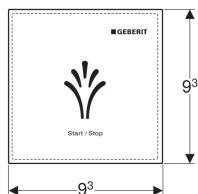

### Účel použití

- K montáži na omítku
- Pro Geberit AquaClean Sela
- Pro Geberit AquaClean Tuma
- Pro Geberit AquaClean Mera kompletní WC
- K bezdrátovému ovládní funkcí sprchovacího WC