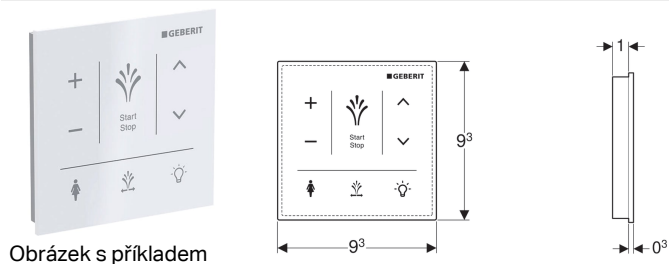

Nástěnný ovládací panel pro Geberit AquaClean Sela

Účel použití

- K ručnímu, bezdrátovému ovládání funkcí sprchovacího WC
- K montáži na omítku
- Pro Geberit AquaClean Sela

Vlastnosti

- Ovládací plocha kapacitní
- Povrch ze skla
- Spojení přes bluetooth
- Napájení z baterie
- Výstraha v případě slabé baterie