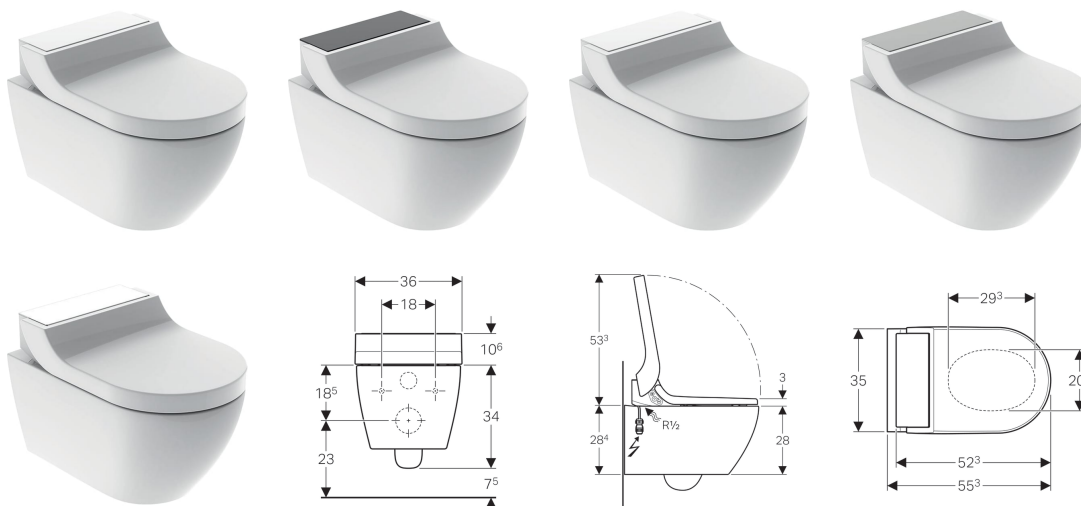

Geberit AquaClean Tuma Comfort kompletní závěsné WC

Účel použití

- Ke komfortnímu používání WC bez zápachu
- K ošetrující čistě anální a vaginální oblasti vodou

Vlastnosti

- Jednotka ohřevu vody přes průtokový ohřívač
- Anální sprcha s technologií sprchování WhirlSpray
- Samostatná dámská tryska v chráněné klidové poloze
- Průtokový ohřívač lze deaktivovat
- Rameno s tryskou pro anální a vaginální oblast výsuvné
- Intenzita sprchovacího proudu nastavitelná v pěti stupních
- Rameno s tryskou polohovatelné v pěti stupních
- Oscilační sprcha (automatický pohyb ramena s tryskou tam a zpět) nastavitelná
- Automatické předčištění a dočištění sprchovací trysky čistou vodou
- Odvápňovací program
- WC keramika bez oplachovacího okraje
- WC s hlubokým splachováním se speciální glazurou KeraTect
- Zaznamenaní uživatele
- Lze aktivovat odsávání zápachu s keramickým voštinovým filtrem
- Odsávání zápachu s funkcí doběhu
- Lze zapnout osoušení
- WC sedátko s funkcí rychlého ohřevu
- WC sedátko a WC víko s plynulým sklápěním
- WC víko s funkcí pomalého otevírání SoftOpening
- Funkce a nastavení přes dálkové ovládání
- Lze naprogramovat čtyři uživatelské profily
- Přívod vody vlevo skrytý za WC keramikou
- Elektrické připojení k síti trojžilovým opláštěným kabelem vpravo skryté za WC keramikou
- Schválení dle (DIN) EN 1717 / (DIN) EN 13077
- Kompatibilní s aplikací Geberit AquaClean
- Teplotu vody lze nastavit pomocí aplikace Geberit AquaClean
- Teplotu fény lze nastavit pomocí aplikace Geberit AquaClean