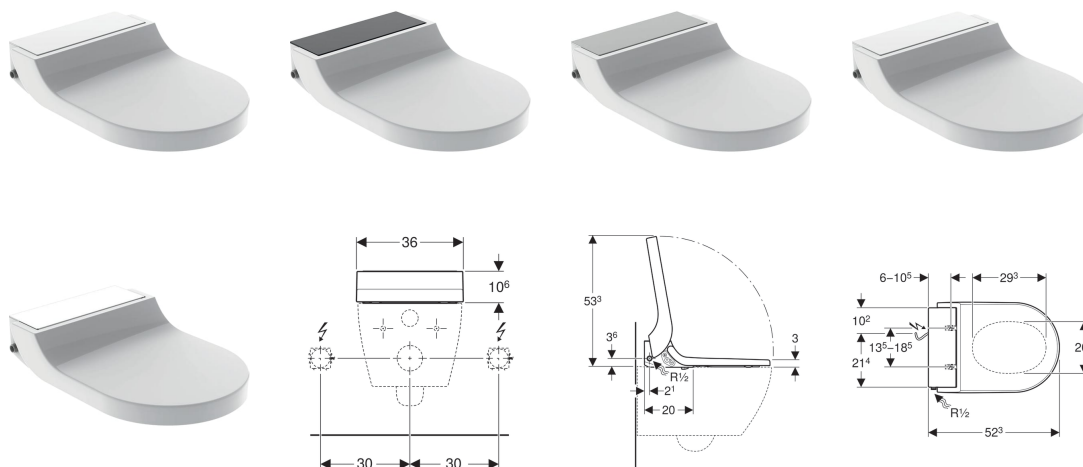

Geberit AquaClean Tuma Comfort WC sedátko

Účel použití

- Ke komfortnímu používání WC bez zápachu
- K ošetrující očistě anální a vaginální oblasti vodou
- K dodatečné montáži na WC keramiku (výměna za WC sedátko)

Vlastnosti

- Jednotka ohřevu vody přes průtokový ohřivač
- Anální sprcha s technologií sprchování WhirlSpray
- Samostatná dámská tryska v chráněné klidové poloze
- Průtokový ohřivač lze deaktivovat
- Rameno s tryskou pro anální a vaginální oblast výsvně
- Intenzita sprchovacího proudu nastavitelná v pěti stupních
- Rameno s tryskou polohovatelné v pěti stupních
- Oscilační sprcha (automatický pohyb ramena s tryskou tam a zpět) nastavitelná
- Automatické předčištění a dočištění sprchovací trysky čistou vodou
- Odvápňovací program
- Zaznamenání uživatele
- Lze aktivovat odsávání zápachu s keramickým voštinovým filtrem
- Odsávání zápachu s funkcí doběhu
- Lze zapnout osoušení
- WC sedátko s funkcí rychlého ohřevu
- WC sedátko a WC víko s plynulým sklápěním
- WC víko s funkcí pomalého otevírání SoftOpening
- Funkce a nastavení přes dálkové ovládání
- Lze naprogramovat čtyři uživatelské profily
- Přívod vody boční vlevo
- Elektrické připojení k síti vzadu, se skrytou možností přeložení doleva nebo doprava
- Síťový kabel s možností zkrácení
- Schválení dle (DIN) EN 1717 / (DIN) EN 13077
- Kompatibilní s aplikací Geberit AquaClean
- Teplotu vody lze nastavit pomocí aplikace Geberit AquaClean
- Teplotu fény lze nastavit pomocí aplikace Geberit AquaClean

Obsah dodávky

- Pancéřová hadička 3/8" s kolenem 1/2"
- Plastový kryt
- Vyrovnávací podložka pro WC sedátko/keramiku
- Keramický voštinový filtr
- Odvápňovací prostředek 125 ml
- Čisticí souprava
- Dálkové ovládání s nástěnným držákem a baterií CR2032
- Upevňovací materiál