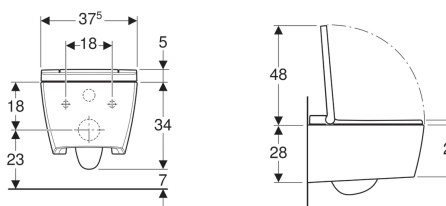

Geberit AquaClean Sela kompletní závěsné WC

Účel použití

- Ke komfortnímu používání WC
- K ošetřující čistě anální a vaginální oblasti vodou

Vlastnosti

- Anální sprcha s technologií sprchování WhirlSpray
- Samostatná dámská tryska v chráněné klidové poloze
- Teplota vody sprchování nastavitelná
- Intenzita sprchovacího proudu nastavitelná v pěti stupních
- Rameno s tryskou polohovatelné v pěti stupních
- Oscilační sprcha (automatický pohyb ramena s tryskou tam a zpět) nastavitelná
- Automatické předčištění a dočištění sprchovací trysky čistou vodou
- Odvápňovací program
- WC keramika bez splachovacího okraje se splachovací technologií TurboFlush
- WC s hlubokým splachováním se speciální glazurou KeraTect
- Zaznamenání uživatele
- WC sedátko a WC víko s plynulým sklápěním
- WC víko s funkcí pomalého otevírání SoftOpening
- Aktivace orientačního světla přes senzor jasu
- Orientační světlo nastavitelné v sedmi barvách
- Funkce a nastavení přes dálkové ovládání
- Lze naprogramovat čtyři uživatelské profily
- Kompatibilní s aplikací Geberit AquaClean
- Přívod vody vlevo skrytý za WC keramikou
- Elektrické připojení k síti trojžilovým opláštěným kabelem vpravo skryté za WC keramikou
- Externí přívod vody, boční levý s příslušenstvím možný
- Elektrické připojení k síti externí, možné se zásuvkou vpravo
- Schválení dle (DIN) EN 1717 / (DIN) EN 13077

Obsah dodávky

- Souprava pro připojení vody pro splachovací nádržku pod omítku Geberit Sigma 12 cm a splachovací nádržku pod omítku Geberit Omega 12 cm, stavební výška 112 cm
- Zdířkový spojovací konektor pro jednotku napájení
- Souprava pro tlumení hluku
- Plastový kryt
- Odvápňovací prostředek 125 ml
- Čisticí souprava
- Připojovací souprava pro WC, ø 90 mm
- Dálkové ovládání s nástěnným držákem a baterií CR2032
- Upevňovací materiál