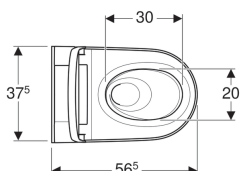

Geberit AquaClean Sela kompletní závěsné WC

Účel použití

- Ke komfortnímu používání WC
- K ošetřující čistě anální a vaginální oblasti vodou

Vlastnosti

- Anální sprcha s technologií sprchování WhirlSpray
- Samostatná dámská tryska v chráněné klidové poloze
- Teplota vody sprchování nastavitelná
- Intenzita sprchovacího proudu nastavitelná v pěti stupních
- Rameno s tryskou polohovatelné v pěti stupních
- Oscilační sprcha (automatický pohyb ramena s tryskou tam a zpět) nastavitelná
- Automatické předčištění a dočištění sprchovací trysky čistou vodou
- Odvápňovací program
- WC keramika bez splachovacího okraje se splachovací technologií TurboFlush
- WC s hlubokým splachováním se speciální glazurou KeraTect
- Zaznamenání uživatele
- WC sedátko a WC víko s plynulým sklápěním
- WC víko s funkcí pomalého otevírání SoftOpening
- Aktivace orientačního světla přes senzor jasu
- Orientační světlo nastavitelné v sedmi barvách
- Funkce a nastavení přes dálkové ovládání
- Lze naprogramovat čtyři uživatelské profily
- Kompatibilní s aplikací Geberit AquaClean
- Přívod vody vlevo skrytý za WC keramikou
- Elektrické připojení k síti trojžilovým opláštěným kabelem vpravo skryté za WC keramikou
- Externí přívod vody, boční levý s příslušenstvím možný
- Elektrické připojení k síti externí, možné se zásuvkou vpravo
- Schválení dle (DIN) EN 1717 / (DIN) EN 13077

Obsah dodávky

- Souprava pro připojení vody pro splachovací nádržku pod omítku Geberit Sigma 12 cm a splachovací nádržku pod omítku Geberit Omega 12 cm, stavební výška 112 cm
- Zdířkový spojovací konektor pro jednotku napájení
- Souprava pro tlumení hluku
- Plastový kryt
- Odvápňovací prostředek 125 ml
- Čisticí souprava
- Připojovací souprava pro WC, ø 90 mm
- Dálkové ovládání s nástěnným držákem a baterií CR2032
- Upevňovací materiál