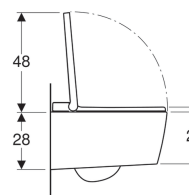

Geberit AquaClean Sela kompletní závěsné WC

Účel použití

- Ke komfortnímu používání WC
- K ošetřující čistě anální a vaginální oblasti vodou

Vlastnosti

- Anální sprcha s technologií sprchování WhirlSpray
- Samostatná dámská tryska v chráněné klidové poloze
- Teplota vody sprchování nastavitelná
- Intenzita sprchovacího proudu nastavitelná v pěti stupních
- Rameno s tryskou polohovatelné v pěti stupních
- Oscilační sprcha (automatický pohyb ramena s tryskou tam a zpět) nastavitelná
- Automatické předčištění a dočištění sprchovací trysky čistou vodou
- Odvápňovací program
- WC keramika bez splachovacího okraje se splachovací technologií TurboFlush
- WC s hlubokým splachováním se speciální glazurou KeraTect
- Zaznamenání uživatele
- WC sedátko a WC víko s plynulým sklápěním
- WC víko s funkcí pomalého otevírání SoftOpening
- Aktivace orientačního světla přes senzor jasu
- Orientační světlo nastavitelné v sedmi barvách
- Funkce a nastavení přes dálkové ovládání
- Lze naprogramovat čtyři uživatelské profily
- Kompatibilní s aplikací Geberit AquaClean
- Přívod vody vlevo skrytý za WC keramikou
- Elektrické připojení k síti trojžilovým opláštěným kabelem vpravo skryté za WC keramikou
- Externí přívod vody, boční levý s příslušenstvím možný
- Elektrické připojení k síti externí, možné se zásuvkou vpravo
- Schválení dle (DIN) EN 1717 / (DIN) EN 13077

Obsah dodávky

- Souprava pro připojení vody pro splachovací nádržku pod omítku Geberit Sigma 12 cm a splachovací nádržku pod omítku Geberit Omega 12 cm, stavební výška 112 cm
- Zdířkový spojovací konektor pro jednotku napájení
- Souprava pro tlumení hluku
- Plastový kryt
- Odvápňovací prostředek 125 ml
- Čisticí souprava
- Připojovací souprava pro WC, ø 90 mm
- Dálkové ovládání s nástěnným držákem a baterií CR2032
- Upevňovací materiál