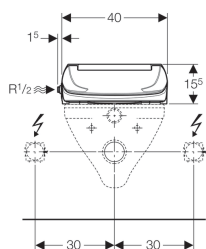

Geberit AquaClean 4000 WC sedátko

Účel použití

- Ke komfortnímu používání WC
- K ošetřující očištění anální oblasti vodou
- K dodatečné montáži na WC keramiku (výměna za WC sedátko)

Vlastnosti

- WC sedátko a WC víko s plynulým sklápěním
- Zabudovaný zásobník teplé vody
- Rameno s tryskou pro anální oblast výsuvné
- Intenzita sprchovacího proudu nastavitelná v pěti stupních
- Automatické předčištění a dočištění sprchovací trysky čistou vodou
- Sprchovací proud se v průběhu sprchování pomalu a plynule ochlazuje
- Režim provozu zásobníku teplé vody nastavitelný (ZAP / VYP / ekonomický režim provozu)
- Zaznamenání uživatele pro ohřev teplé vody
- Naposledy použitá nastavení budou automaticky uložena
- Přívod vody boční vlevo
- Elektrické připojení k síti vzadu, se skrytou možností přeložení doleva nebo doprava
- Síťový kabel s možností zkrácení
- Schválení dle (DIN) EN 1717 / (DIN) EN 13077

Technické údaje

Třída ochrany	I
Druh ochrany	IPX4
Jmenovité napětí	230 V AC
Síťová frekvence	50-60 Hz
Příkon	800 W
Příkon v ekonomickém režimu provozu / při zapnutém vytápěcím tělese	0.45/5.8 W
Délka kabelu	2 m
Tlak při průtoku	50-1000 kPa
Provozní teplota	10-40 °C
Teplota vody, nastavení ve výrobě	37 °C
Výpočtový průtok	0.04 l/s
Minimální přetlak pro výpočtový průtok	50 kPa
Doba sprchování	20 s
Maximální zatížení WC sedátka	150 kg

Obsah dodávky

- Sada připojení vody pro boční přívod vlevo, pro splachovací nádržku na omítku
- Plastový kryt
- Vyrovnávací podložka pro WC sedátko/keramiku
- Upevňovací materiál

Pol. č.	Povrch/barva	Typ zástrčky
146.130.11.2	Alpská bílá	CEE 7/7

Příslušenství

- Přestavbová sada pro WC sedátko Geberit AquaClean