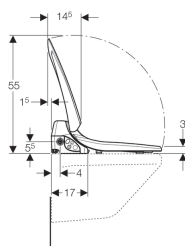

Geberit AquaClean 4000 WC sedátko

Účel použití

- Ke komfortnímu používání WC
- K ošetřující očištění anální oblasti vodou
- K dodatečné montáži na WC keramiku (výměna za WC sedátko)

Vlastnosti

- WC sedátko a WC víko s plynulým sklápěním
- Zabudovaný zásobník teplé vody
- Rameno s tryskou pro anální oblast výsuvné
- Intenzita sprchovacího proudu nastavitelná v pěti stupních
- Automatické předčištění a dočištění sprchovací trysky čistou vodou
- Sprchovací proud se v průběhu sprchování pomalu a plynule ochlazuje
- Režim provozu zásobníku teplé vody nastavitelný (ZAP / VYP / ekonomický režim provozu)
- Zaznamenání uživatele pro ohřev teplé vody
- Naposledy použitá nastavení budou automaticky uložena
- Přívod vody boční vlevo
- Elektrické připojení k síti vzadu, se skrytou možností přeložení doleva nebo doprava
- Síťový kabel s možností zkrácení
- Schválení dle (DIN) EN 1717 / (DIN) EN 13077

Technické údaje

Třída ochrany	I
Druh ochrany	IPX4
Jmenovité napětí	230 V AC
Síťová frekvence	50-60 Hz
Příkon	800 W
Příkon v ekonomickém režimu provozu / při zapnutém vytápěcím tělese	0.45/5.8 W
Délka kabelu	2 m
Tlak při průtoku	50-1000 kPa
Provozní teplota	10-40 °C
Teplota vody, nastavení ve výrobě	37 °C
Výpočtový průtok	0.04 l/s
Minimální přetlak pro výpočtový průtok	50 kPa
Doba sprchování	20 s
Maximální zatížení WC sedátka	150 kg

Obsah dodávky

- Sada připojení vody pro boční přívod vlevo, pro splachovací nádržku na omítku
- Plastový kryt
- Vyrovnávací podložka pro WC sedátko/keramiku
- Upevňovací materiál

Pol. č.	Povrch/barva	Typ zástrčky
146.130.11.2	Alpská bílá	CEE 7/7

Příslušenství

- Přestavbová sada pro WC sedátko Geberit AquaClean