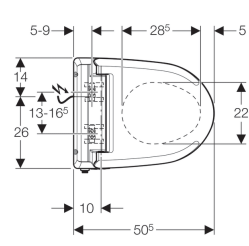

Geberit AquaClean 4000 WC sedátko

Účel použití

- Ke komfortnímu používání WC
- K ošetřující očištění anální oblasti vodou
- K dodatečné montáži na WC keramiku (výměna za WC sedátko)

Vlastnosti

- WC sedátko a WC víko s plynulým sklápěním
- Zabudovaný zásobník teplé vody
- Rameno s tryskou pro anální oblast výsuvné
- Intenzita sprchovacího proudu nastavitelná v pěti stupních
- Automatické předčištění a dočištění sprchovací trysky čistou vodou
- Sprchovací proud se v průběhu sprchování pomalu a plynule ochlazuje
- Režim provozu zásobníku teplé vody nastavitelný (ZAP / VYP / ekonomický režim provozu)
- Zaznamenání uživatele pro ohřev teplé vody
- Naposledy použitá nastavení budou automaticky uložena
- Přívod vody boční vlevo
- Elektrické připojení k síti vzadu, se skrytou možností přeložení doleva nebo doprava
- Síťový kabel s možností zkrácení
- Schválení dle (DIN) EN 1717 / (DIN) EN 13077

Technické údaje

Třída ochrany	I
Druh ochrany	IPX4
Jmenovité napětí	230 V AC
Síťová frekvence	50-60 Hz
Příkon	800 W
Příkon v ekonomickém režimu provozu / při zapnutém vytápěcím tělese	0.45/5.8 W
Délka kabelu	2 m
Tlak při průtoku	50-1000 kPa
Provozní teplota	10-40 °C
Teplota vody, nastavení ve výrobě	37 °C
Výpočtový průtok	0.04 l/s
Minimální přetlak pro výpočtový průtok	50 kPa
Doba sprchování	20 s
Maximální zatížení WC sedátka	150 kg

Obsah dodávky

- Sada připojení vody pro boční přívod vlevo, pro splachovací nádržku na omítku
- Plastový kryt
- Vyrovnávací podložka pro WC sedátko/keramiku
- Upevňovací materiál

Pol. č.	Povrch/barva	Typ zástrčky
146.130.11.2	Alpská bílá	CEE 7/7

Příslušenství

- Přestavbová sada pro WC sedátko Geberit AquaClean