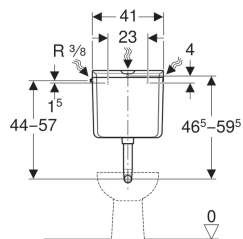

Geberit splachovací nádržka na omítku AP110, splachování Start/Stop

Vlastnosti

- Nízká hlučnost
- Splachování Start/Stop
- Izolace proti orosování
- Nízkopoložená
- Přívod vody boční nebo vzadu uprostřed

Technické údaje

Tlak při průtoku	50-1000 kPa
Maximální teplota vody	25 °C
Splachovací množství, nastavení ve výrobě	9 l
Splachovací množství, rozsah nastavení	6 / 9 l

Obsah dodávky

- Pancéřová hadička 3/8"
- Splachovací koleno 90° z ABS, ø 50 / 44 mm, 23 x 23 cm
- Manžeta z EPDM, ø 44 / 55 mm
- Upevňovací materiál