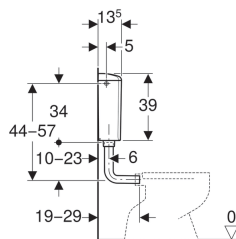

Geberit splachovací nádržka na omítku AP110, splachování Start/Stop

Vlastnosti

- Nízká hlučnost
- Splachování Start/Stop
- Izolace proti orosování
- Nízkopoložená
- Přívod vody boční nebo vzadu uprostřed

Technické údaje

Tlak při průtoku	50-1000 kPa
Maximální teplota vody	25 °C
Splachovací množství, nastavení ve výrobě	9 l
Splachovací množství, rozsah nastavení	6 / 9 l

Obsah dodávky

- Pancéřová hadička 3/8"
- Splachovací koleno 90° z ABS, ø 50 / 44 mm, 23 x 23 cm
- Manžeta z EPDM, ø 44 / 55 mm
- Upevňovací materiál