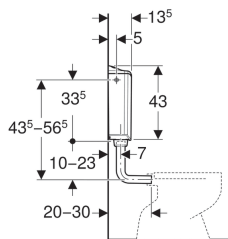

Geberit splachovací nádržka na omítku AP116, 2 množství splachování

Vlastnosti

- Izolace proti orosování
- Přívod vody boční nebo vzadu uprostřed

Technické údaje

Tlak při průtoku	50-1000 kPa
Hluk při napouštění při tlaku 3 bar	17 dB(A)
Maximální teplota skladování	40 °C
Maximální teplota vody	25 °C
Splachovací množství, nastavení ve výrobě	6 a 3 l
Velké splachovací množství, rozsah nastavení	6-7.5 l
Malé splachovací množství, rozsah nastavení	3-4.5 l
Materiál	ABS

Obsah dodávky

- Pancéřová hadička 3/8"
- Měděná trubka ohnutá
- Splachovací koleno 90° z ABS, ø 50 / 44 mm, 23 x 23 cm
- Manžeta z EPDM, ø 44 / 55 mm
- Upevňovací materiál

Pol. č.	Povrch/barva
---------	--------------