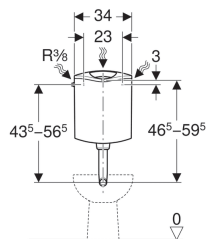

Geberit splachovací nádržka na omítku AP116, 2 množství splachování

Vlastnosti

- Izolace proti orosování
- Přívod vody boční nebo vzadu uprostřed

Technické údaje

Tlak při průtoku	50-1000 kPa
Hluk při napouštění při tlaku 3 bar	17 dB(A)
Maximální teplota skladování	40 °C
Maximální teplota vody	25 °C
Splachovací množství, nastavení ve výrobě	6 a 3 l
Velké splachovací množství, rozsah nastavení	6-7.5 l
Malé splachovací množství, rozsah nastavení	3-4.5 l
Materiál	ABS

Obsah dodávky

- Pancéřová hadička 3/8"
- Měděná trubka ohnutá
- Splachovací koleno 90° z ABS, ø 50 / 44 mm, 23 x 23 cm
- Manžeta z EPDM, ø 44 / 55 mm
- Upevňovací materiál

Pol. č.	Povrch/barva
---------	--------------