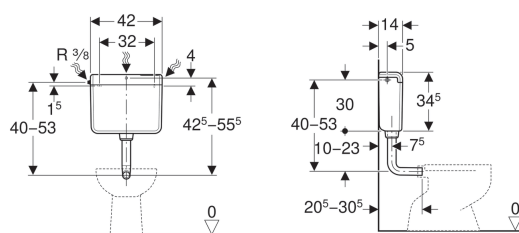

Geberit splachovací nádržka na omítce AP112, splachování Start/Stop, přívod vody boční nebo vzadu uprostřed

Vlastnosti

- Nízká hlučnost
- Splachování Start/Stop
- Izolace proti orosování
- Nízkopoložená
- Přívod vody boční nebo vzadu uprostřed

Obsah dodávky

- Řetízkové táhlo
- Pancéřová hadička 3/8"
- Splachovací koleno 90° z ABS, \varnothing 50 / 44 mm, 23 x 23 cm
- Manžeta z EPDM, \varnothing 44 / 55 mm
- Upevňovací materiál

Technické údaje