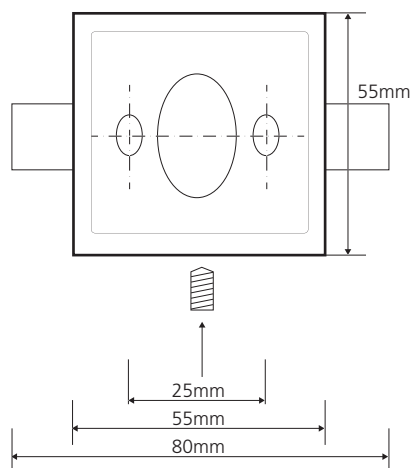

illustration:

## Parametry / Features / Eigenschaften

šířka / width / Breite:	80mm
výška / height / Höhe:	55mm
hloubka / depth / Tiefe:	100mm
materiál / material / Material:	mosaz / brass / Messing
povrch. úprava / finish / Oberfläche:	chrom / chrome / Chrom