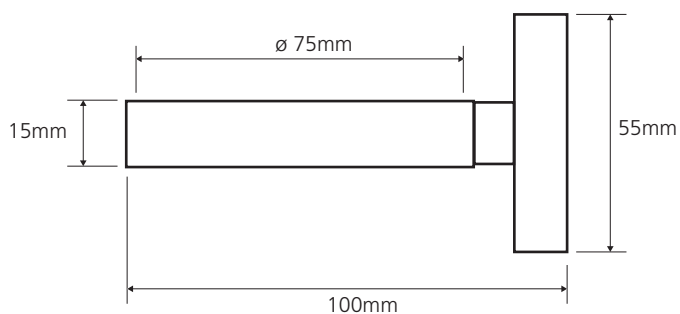

## Parametry / Features / Eigenschaften

šířka / width / Breite:	80mm
výška / height / Höhe:	55mm
hloubka / depth / Tiefe:	100mm
materiál / material / Material:	mosaz / brass / Messing
povrch. úprava / finish / Oberfläche:	chrom / chrome / Chrom