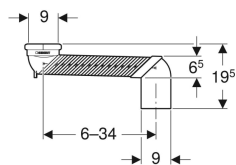

Geberit souprava odskokového kolena pro stojící WC

Obrázek s příkladem

Účel použití

- K připojení závěsných WC k odpadu v podlaze

Obsah dodávky

- Odskokové koleno z ABS, $\varnothing$ 90 mm
- Manžeta z EPDM, $\varnothing$ 90 mm
- Manžeta z EPDM, $\varnothing$ 90 / 110 mm
- Lepidlo
- Upevňovací materiál

Pol. č.

131.199.11.1

- K tomuto výrobku je přiloženo speciální lepidlo Tangit ABS. Tento spotřební materiál obsahuje klasifikované nebezpečné látky. Upozornění a opatření pro bezpečné nakládání s nebezpečnými látkami jsou uvedena v příloze nebo na adrese www.geberit.com.