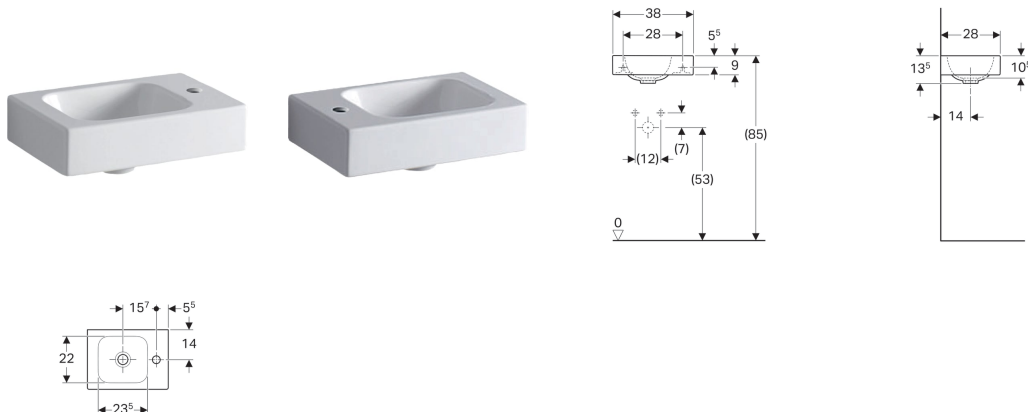

Umývatko Geberit iCon

Vlastnosti

- Možnost kombinace se skříňkou pod umyvadlo
- Asymetrické

Technické údaje

Materiál | Jemný žáruvzdorný jíł

Pol. č.	Povrch/barva	B	H	T	Otvor pro baterii	Přepad	
124736000	Bílá	38 cm	13.5 cm	28 cm	Vpravo	Bez	NEW
124736600	KeraTect / Bílá	38 cm	13.5 cm	28 cm	Vpravo	Bez	NEW
124836000	Bílá	38 cm	13.5 cm	28 cm	Vlevo	Bez	NEW
124836600	KeraTect / Bílá	38 cm	13.5 cm	28 cm	Vlevo	Bez	NEW

Příslušenství

- Geberit zápachová uzávěrka s dělicí stěnou pro umyvadlo, vývod vodorovný
- Odpadní ventil Geberit neuzavíratelný
- Geberit zápachová uzávěrka s dělicí stěnou pro umyvadlo, prostorově úsporná, vývod vodorovný