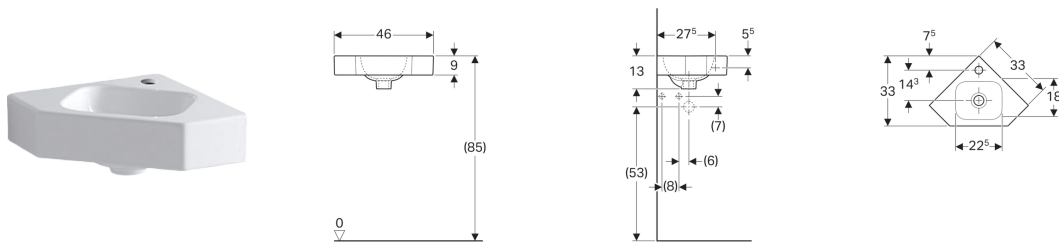

## Rohové umývátko Geberit iCon

### Účel použití

- Pro montáž do rohu

### Technické údaje

Materiál | Jemný žáruvzdorný jíł

Pol. č.	Povrch/barva	B	H	T	Otvor pro baterii	Přepad	
124729000	Bílá	46 cm	13 cm	33 cm	Uprostřed	Bez	NEW
124729600	KeraTect / Bílá	46 cm	13 cm	33 cm	Uprostřed	Bez	NEW

### Příslušenství

- Geberit zápachová uzávěrka s dělicí stěnou pro umyvadlo, vývod vodorovný
- Odpadní ventil Geberit neuzavíratelný
- Geberit zápachová uzávěrka s dělicí stěnou pro umyvadlo, prostorově úsporná, vývod vodorovný