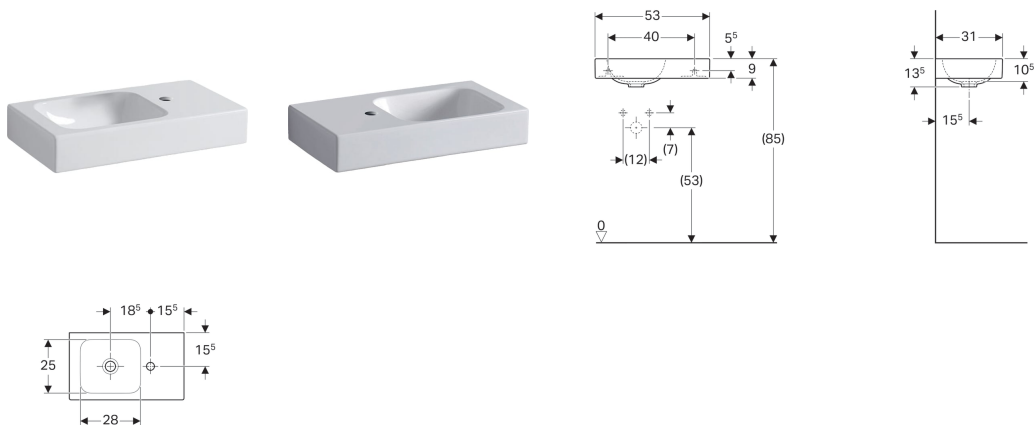

Umývatko Geberit iCon s odkládací plochou

Vlastnosti

- Možnost kombinace se skříňkou pod umyvadlo
- Asymetrické

- S odkládací plochou

Technické údaje

Materiál | Jemný žáruvzdorný jíł

Pol. č.	Povrch/barva	B	H	T	Otvor pro baterii	Přepad	Odkládací plocha	
124053000	Bílá	53 cm	13.5 cm	31 cm	Vpravo	Bez	Vpravo	NEW
124053600	KeraTect / Bílá	53 cm	13.5 cm	31 cm	Vpravo	Bez	Vpravo	NEW
124153000	Bílá	53 cm	13.5 cm	31 cm	Vlevo	Bez	Vlevo	NEW
124153600	KeraTect / Bílá	53 cm	13.5 cm	31 cm	Vlevo	Bez	Vlevo	NEW

Příslušenství

- Geberit zápachová uzávěrka s dělicí stěnou pro umyvadlo, vývod vodorovný
- Odpadní ventil Geberit neuzavíratelný
- Geberit zápachová uzávěrka s dělicí stěnou pro umyvadlo, prostorově úsporná, vývod vodorovný