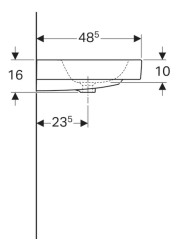

Umyvadlo Geberit iCon

Vlastnosti

- Možnost kombinace se skříňkou pod umyvadlo

Technické údaje

Materiál

Jemný žáruvzdorný jíł

Pol. č.	Povrch/ barva	B	B1	B2	Šířka skříňky	H	T	Otvor pro baterii	Přepad	Upevňovací body	
124020000	Bílá	120 cm	28 cm	114.5 cm	119 cm	16 cm	48.5 cm	Vlevo a vpravo	Viditelně	4	NEW
124078000	Bílá	75 cm	– cm	69 cm	74 cm	15.5 cm	48.5 cm	Bez	Viditelně	2	NEW
124060000	Bílá	60 cm	– cm	54.5 cm	59.5 cm	15.5 cm	48.5 cm	Uprostřed	Viditelně	2	NEW
124063000	Bílá	60 cm	– cm	54.5 cm	59.5 cm	15.5 cm	48.5 cm	Bez	Viditelně	2	NEW
124025000	Bílá	120 cm	28 cm	114.5 cm	119 cm	16 cm	48.5 cm	Bez	Viditelně	4	NEW
124075000	Bílá	75 cm	– cm	69 cm	74 cm	15.5 cm	48.5 cm	Uprostřed	Viditelně	2	NEW
124090000	Bílá	90 cm	13 cm	84 cm	89 cm	16 cm	48.5 cm	Uprostřed	Viditelně	4	NEW
124093000	Bílá	90 cm	13 cm	84 cm	89 cm	16 cm	48.5 cm	Bez	Viditelně	4	NEW
124020600	KeraTect / Bílá	120 cm	28 cm	114.5 cm	119 cm	16 cm	48.5 cm	Vlevo a vpravo	Viditelně	4	NEW

Pol. č.	Povrch/ barva	B	B1	B2	Šířka skříňky	H	T	Otvor pro baterii	Přepad	Upevňovací body	
124025600	KeraTect / Bílá	120 cm	28 cm	114.5 cm	119 cm	16 cm	48.5 cm	Bez	Viditelně	4	NEW
124060600	KeraTect / Bílá	60 cm	– cm	54.5 cm	59.5 cm	15.5 cm	48.5 cm	Uprostřed	Viditelně	2	NEW
124063600	KeraTect / Bílá	60 cm	– cm	54.5 cm	59.5 cm	15.5 cm	48.5 cm	Bez	Viditelně	2	NEW
124075600	KeraTect / Bílá	75 cm	– cm	69 cm	74 cm	15.5 cm	48.5 cm	Uprostřed	Viditelně	2	NEW
124078600	KeraTect / Bílá	75 cm	– cm	69 cm	74 cm	15.5 cm	48.5 cm	Bez	Viditelně	2	NEW
124090600	KeraTect / Bílá	90 cm	13 cm	84 cm	89 cm	16 cm	48.5 cm	Uprostřed	Viditelně	4	NEW
124093600	KeraTect / Bílá	90 cm	13 cm	84 cm	89 cm	16 cm	48.5 cm	Bez	Viditelně	4	NEW

Příslušenství

- Geberit zápachová uzávěrka s dělicí stěnou pro umyvadlo, vývod vodorovný
- Geberit zápachová uzávěrka s dělicí stěnou pro umyvadlo, prostorově úsporná, vývod vodorovný

- Pol. č. 124062000 se vyrábí na objednávku