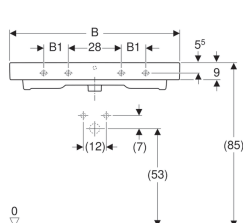

Umyvadlo Geberit iCon

Vlastnosti

- Možnost kombinace se skříňkou pod umyvadlo

Technické údaje

Materiál

Jemný žáruvzdorný jíł

Pol. č.	Povrch/ barva	B	B1	B2	Šířka skříňky	H	T	Otvor pro baterii	Přepad	Upevňovací body	
124020000	Bílá	120 cm	28 cm	114.5 cm	119 cm	16 cm	48.5 cm	Vlevo a vpravo	Viditelně	4	NEW
124078000	Bílá	75 cm	– cm	69 cm	74 cm	15.5 cm	48.5 cm	Bez	Viditelně	2	NEW
124060000	Bílá	60 cm	– cm	54.5 cm	59.5 cm	15.5 cm	48.5 cm	Uprostřed	Viditelně	2	NEW
124063000	Bílá	60 cm	– cm	54.5 cm	59.5 cm	15.5 cm	48.5 cm	Bez	Viditelně	2	NEW
124025000	Bílá	120 cm	28 cm	114.5 cm	119 cm	16 cm	48.5 cm	Bez	Viditelně	4	NEW
124075000	Bílá	75 cm	– cm	69 cm	74 cm	15.5 cm	48.5 cm	Uprostřed	Viditelně	2	NEW
124090000	Bílá	90 cm	13 cm	84 cm	89 cm	16 cm	48.5 cm	Uprostřed	Viditelně	4	NEW
124093000	Bílá	90 cm	13 cm	84 cm	89 cm	16 cm	48.5 cm	Bez	Viditelně	4	NEW
124020600	KeraTect / Bílá	120 cm	28 cm	114.5 cm	119 cm	16 cm	48.5 cm	Vlevo a vpravo	Viditelně	4	NEW

Pol. č.	Povrch/ barva	B	B1	B2	Šířka skříňky	H	T	Otvor pro baterii	Přepad	Upevňovací body	
124025600	KeraTect / Bílá	120 cm	28 cm	114.5 cm	119 cm	16 cm	48.5 cm	Bez	Viditelně	4	NEW
124060600	KeraTect / Bílá	60 cm	– cm	54.5 cm	59.5 cm	15.5 cm	48.5 cm	Uprostřed	Viditelně	2	NEW
124063600	KeraTect / Bílá	60 cm	– cm	54.5 cm	59.5 cm	15.5 cm	48.5 cm	Bez	Viditelně	2	NEW
124075600	KeraTect / Bílá	75 cm	– cm	69 cm	74 cm	15.5 cm	48.5 cm	Uprostřed	Viditelně	2	NEW
124078600	KeraTect / Bílá	75 cm	– cm	69 cm	74 cm	15.5 cm	48.5 cm	Bez	Viditelně	2	NEW
124090600	KeraTect / Bílá	90 cm	13 cm	84 cm	89 cm	16 cm	48.5 cm	Uprostřed	Viditelně	4	NEW
124093600	KeraTect / Bílá	90 cm	13 cm	84 cm	89 cm	16 cm	48.5 cm	Bez	Viditelně	4	NEW

Příslušenství

- Geberit zápachová uzávěrka s dělicí stěnou pro umyvadlo, vývod vodorovný
- Geberit zápachová uzávěrka s dělicí stěnou pro umyvadlo, prostorově úsporná, vývod vodorovný

- Pol. č. 124062000 se vyrábí na objednávku