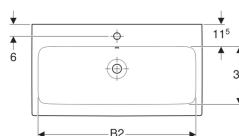

Umyvadlo Geberit iCon

Vlastnosti

- Možnost kombinace se skříňkou pod umyvadlo

Technické údaje

Materiál

Jemný žáruvzdorný jíł

Pol. č.	Povrch/ barva	B	B1	B2	Šířka skříňky	H	T	Otvor pro baterii	Přepad	Upevňovací body	
124020000	Bílá	120 cm	28 cm	114.5 cm	119 cm	16 cm	48.5 cm	Vlevo a vpravo	Viditelně	4	NEW
124078000	Bílá	75 cm	– cm	69 cm	74 cm	15.5 cm	48.5 cm	Bez	Viditelně	2	NEW
124060000	Bílá	60 cm	– cm	54.5 cm	59.5 cm	15.5 cm	48.5 cm	Uprostřed	Viditelně	2	NEW
124063000	Bílá	60 cm	– cm	54.5 cm	59.5 cm	15.5 cm	48.5 cm	Bez	Viditelně	2	NEW
124025000	Bílá	120 cm	28 cm	114.5 cm	119 cm	16 cm	48.5 cm	Bez	Viditelně	4	NEW
124075000	Bílá	75 cm	– cm	69 cm	74 cm	15.5 cm	48.5 cm	Uprostřed	Viditelně	2	NEW
124090000	Bílá	90 cm	13 cm	84 cm	89 cm	16 cm	48.5 cm	Uprostřed	Viditelně	4	NEW
124093000	Bílá	90 cm	13 cm	84 cm	89 cm	16 cm	48.5 cm	Bez	Viditelně	4	NEW
124020600	KeraTect / Bílá	120 cm	28 cm	114.5 cm	119 cm	16 cm	48.5 cm	Vlevo a vpravo	Viditelně	4	NEW

Pol. č.	Povrch/ barva	B	B1	B2	Šířka skříňky	H	T	Otvor pro baterii	Přepad	Upevňovací body	
124025600	KeraTect / Bílá	120 cm	28 cm	114.5 cm	119 cm	16 cm	48.5 cm	Bez	Viditelně	4	NEW
124060600	KeraTect / Bílá	60 cm	– cm	54.5 cm	59.5 cm	15.5 cm	48.5 cm	Uprostřed	Viditelně	2	NEW
124063600	KeraTect / Bílá	60 cm	– cm	54.5 cm	59.5 cm	15.5 cm	48.5 cm	Bez	Viditelně	2	NEW
124075600	KeraTect / Bílá	75 cm	– cm	69 cm	74 cm	15.5 cm	48.5 cm	Uprostřed	Viditelně	2	NEW
124078600	KeraTect / Bílá	75 cm	– cm	69 cm	74 cm	15.5 cm	48.5 cm	Bez	Viditelně	2	NEW
124090600	KeraTect / Bílá	90 cm	13 cm	84 cm	89 cm	16 cm	48.5 cm	Uprostřed	Viditelně	4	NEW
124093600	KeraTect / Bílá	90 cm	13 cm	84 cm	89 cm	16 cm	48.5 cm	Bez	Viditelně	4	NEW

Příslušenství

- Geberit zápachová uzávěrka s dělicí stěnou pro umyvadlo, vývod vodorovný
- Geberit zápachová uzávěrka s dělicí stěnou pro umyvadlo, prostorově úsporná, vývod vodorovný

- Pol. č. 124062000 se vyrábí na objednávku