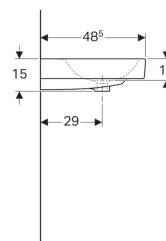

Umyvadlo Geberit iCon s dekorativní miskou

Vlastnosti

- Možnost kombinace se skříňkou pod umyvadlo
- Asymetrické
- Dekorativní miska vložená

Technické údaje

Materiál | Jemný žáruvzdorný jíł

Obsah dodávky

- Dekorativní miska

Pol. č.	Povrch/barva	B	H	T	Otvor pro baterii	Přepad	Odkládací plocha	Dekorativní miska	
124050000	Bílá	50 cm	15 cm	48.5 cm	Uprostřed	Viditelně	Vpravo	Vpravo	NEW
124150000	Bílá	50 cm	15 cm	48.5 cm	Uprostřed	Viditelně	Vlevo	Vlevo	NEW
124050600	KeraTect / Bílá	50 cm	15 cm	48.5 cm	Uprostřed	Viditelně	Vpravo	Vpravo	NEW
124150600	KeraTect / Bílá	50 cm	15 cm	48.5 cm	Uprostřed	Viditelně	Vlevo	Vlevo	NEW

Příslušenství

- Geberit zápachová uzávěrka s dělicí stěnou pro umyvadlo, vývod vodorovný
- Geberit zápachová uzávěrka s dělicí stěnou pro umyvadlo, prostorově úsporná, vývod vodorovný

- Nahrazeno pol. č. 124150000
- Náhrada za pol. č. 500.458.01.1