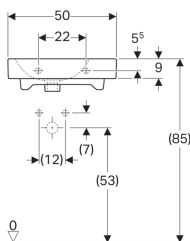

Umyvadlo Geberit iCon s dekorativní miskou

Vlastnosti

- Možnost kombinace se skříňkou pod umyvadlo
- Asymetrické
- Dekorativní miska vložená

Technické údaje

Materiál | Jemný žáruvzdorný jíł

Obsah dodávky

- Dekorativní miska

Pol. č.	Povrch/barva	B	H	T	Otvor pro baterii	Přepad	Odkládací plocha	Dekorativní miska	
124050000	Bílá	50 cm	15 cm	48.5 cm	Uprostřed	Viditelně	Vpravo	Vpravo	NEW
124150000	Bílá	50 cm	15 cm	48.5 cm	Uprostřed	Viditelně	Vlevo	Vlevo	NEW
124050600	KeraTect / Bílá	50 cm	15 cm	48.5 cm	Uprostřed	Viditelně	Vpravo	Vpravo	NEW
124150600	KeraTect / Bílá	50 cm	15 cm	48.5 cm	Uprostřed	Viditelně	Vlevo	Vlevo	NEW

Příslušenství

- Geberit zápachová uzávěrka s dělicí stěnou pro umyvadlo, vývod vodorovný
- Geberit zápachová uzávěrka s dělicí stěnou pro umyvadlo, prostorově úsporná, vývod vodorovný

- Nahrazeno pol. č. 124150000
- Náhrada za pol. č. 500.458.01.1