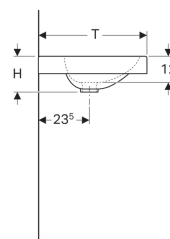

Umyvadlo Preciosa II s odkládací plochou

Vlastnosti

- S odkládací plochou

Technické údaje

Materiál

Jemný žáruvzdorný jíł

Pol. č.	Povrch/barva	B	B1	Šířka skříňky	H	T	Otvor pro baterii	Přepad
123260000	Bílá	60 cm	30 cm	59 cm	16.5 cm	50 cm	Uprostřed	Viditelně
123260600	KeraTect / Bílá	60 cm	30 cm	59 cm	16.5 cm	50 cm	Uprostřed	Viditelně
123290000	Bílá	90 cm	45 cm	89 cm	16.5 cm	50 cm	Uprostřed	Viditelně
123290600	KeraTect / Bílá	90 cm	45 cm	89 cm	16.5 cm	50 cm	Uprostřed	Viditelně