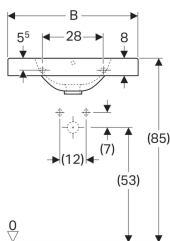

Umyvadlo Preciosa II s odkládací plochou

Vlastnosti

- S odkládací plochou

Technické údaje

Materiál

Jemný žáruvzdorný jíł

Pol. č.	Povrch/barva	B	B1	Šířka skříňky	H	T	Otvor pro baterii	Přepad
123260000	Bílá	60 cm	30 cm	59 cm	16.5 cm	50 cm	Uprostřed	Viditelně
123260600	KeraTect / Bílá	60 cm	30 cm	59 cm	16.5 cm	50 cm	Uprostřed	Viditelně
123290000	Bílá	90 cm	45 cm	89 cm	16.5 cm	50 cm	Uprostřed	Viditelně
123290600	KeraTect / Bílá	90 cm	45 cm	89 cm	16.5 cm	50 cm	Uprostřed	Viditelně

Příslušenství

- Odpadní ventil Geberit s vnější zátkou odpadního ventilu s tlačítkovým ovládáním
- Odpadní ventil Geberit s vnitřní zátkou odpadního ventilu s tlačítkovým ovládáním
- Geberit zápachová uzávěrka s dělicí stěnou pro umyvadlo, vývod vodorovný
- Geberit zápachová uzávěrka s dělicí stěnou pro umyvadlo, prostorově úsporná, vývod vodorovný
- Upevňovací materiál Geberit pro umyvadlo