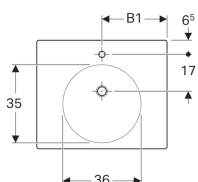

Umyvadlo Preciosa II s odkládací plochou

Vlastnosti

- S odkládací plochou

Technické údaje

Materiál

Jemný žáruvzdorný jíł

Pol. č.	Povrch/barva	B	B1	Šířka skříňky	H	T	Otvor pro baterii	Přepad
123260000	Bílá	60 cm	30 cm	59 cm	16.5 cm	50 cm	Uprostřed	Viditelně
123260600	KeraTect / Bílá	60 cm	30 cm	59 cm	16.5 cm	50 cm	Uprostřed	Viditelně
123290000	Bílá	90 cm	45 cm	89 cm	16.5 cm	50 cm	Uprostřed	Viditelně
123290600	KeraTect / Bílá	90 cm	45 cm	89 cm	16.5 cm	50 cm	Uprostřed	Viditelně