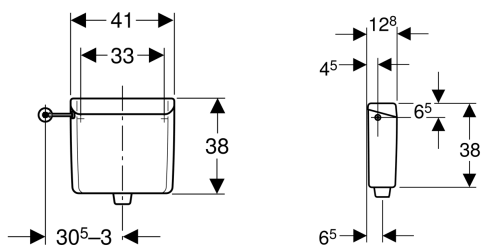

**Geberit splachovací nádržka na omítku AP123, splachování Start/Stop**

**Účel použití**

- Pro nízkopoloženou montáž

**Vlastnosti**

- Nízká hlučnost
- Splachování Start/Stop
- Izolace proti orosování
- Připojení splachovací trubky, zásuvné
- Přívod vody boční
- Lze přestavět na přívod vody vzadu uprostřed

**Technické údaje**

Maximální teplota vody	25 °C
Splachovací množství, nastavení ve výrobě	6 l
Splachovací množství, rozsah nastavení	6 / 9 l

**Obsah dodávky**

- Splachovací koleno 90° z ABS, ø 50 / 44 mm, 23 x 23 cm
- Upevňovací materiál