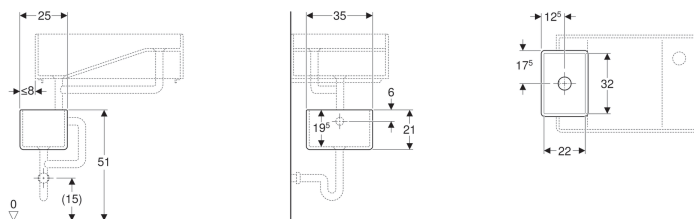

Umyvadlo na zachycování sádry Geberit Publica, spodní díl

Obrázek s příkladem

Účel použití

- Pro umyvadlo na zachycování sádry Geberit Publica, horní díl
- K montáži na montážní konzoly

Lze objednat dodatečně

- Umyvadlo na zachycování sádry Geberit Publica, horní díl
- Montážní konzola

Technické údaje

Materiál | Žáruvzdorný jíl

Pol. č.	Povrch/barva	Přepad	B	H	T
362512000	Bílá	Bez	25 cm	21 cm	35 cm