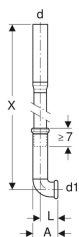

Souprava splachovacího kolena Geberit 90° výsuvná

Obrázek s příkladem

Účel použití

- Ke spojení splachovacích nádržek pod omítku s WC keramikou

Technické údaje

Materiál

PE-HD

Vlastnosti

- Výsuvný

Obsah dodávky

- Splachovací trubka
- Izolační díly

- Ochranná zátka

Pol. č.	d, ø	d1, ø	arc	A	L	X
119.698.16.1	56 mm	45 mm	90 °	9.5 cm	6.5 cm	112 cm